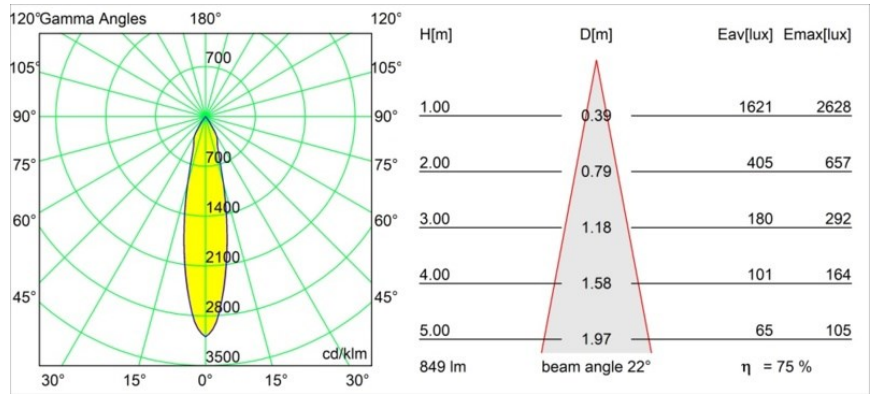

Lichtspreiding & Stralingsdiagram