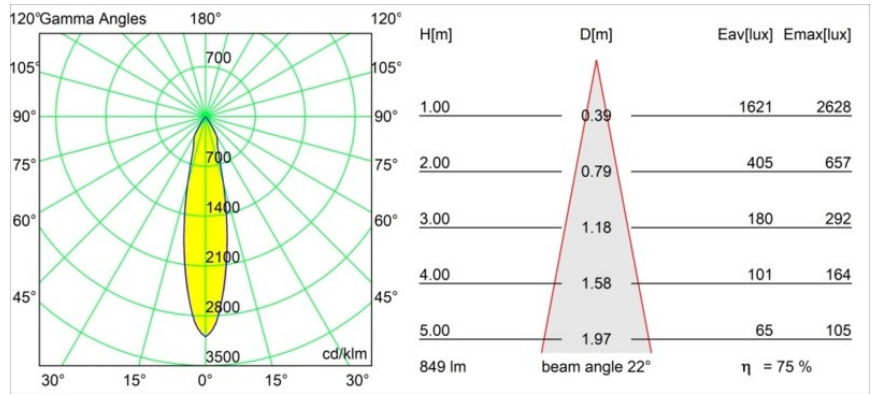

Light distribution & beam diagram