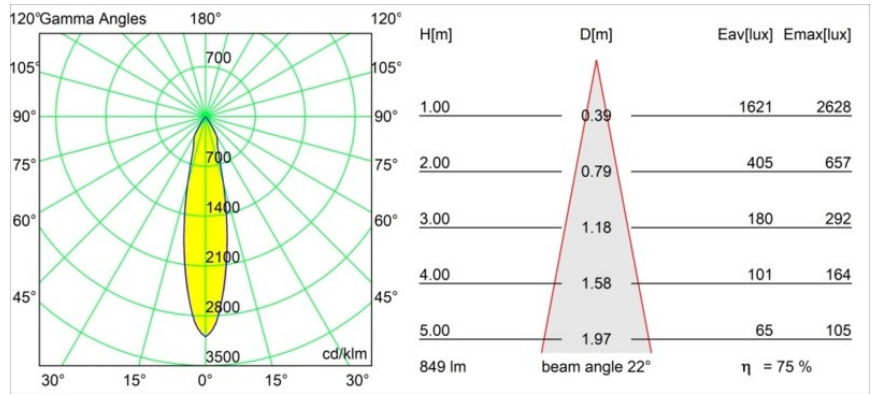

Distribution de Lumière & Schéma de Faisceau