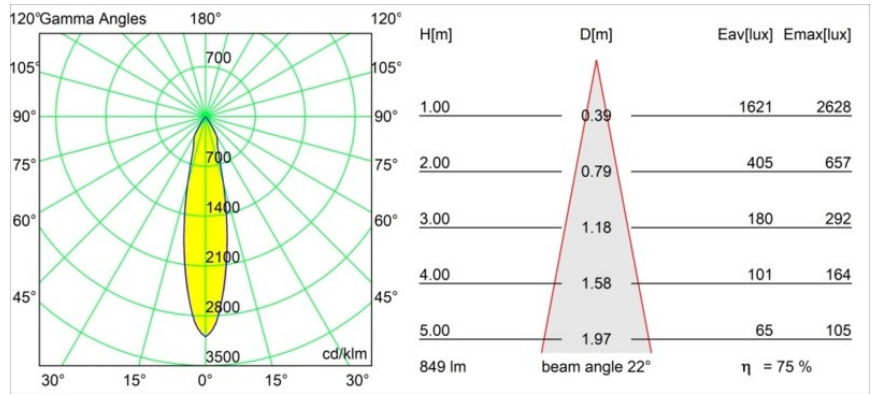

### Specifications

Material	12411443
Tipo de fuente de luz	LED
Tipo de LED	BRIDGELUX V8G8
Tecnología LED	COB LED
CRI	Min. 90
Temperatura del color	3000K
Vida Útil	L80B10 @50.000 horas
Lámpara Incluida	Sí
Número de fuentes de luz	1
Código de flujo CIE	100 100 100 100 75
Binning (SDCM)	2
Dirección de la luz	Directo
Óptica	Reflector
Ángulo de Apertura medido (°)	22,0
Voltaje de entrada	Driver de corriente constante requerido
Clasificación eléctrica	III
Clasificación del IP	20
Clasificación de hilo incandescente (°C)	960
Interio/Exterior	Interior
Aplicación	Techo, Pared
Montaje	Empotrado
Tamaño de corte (mm)	ø70
Profundidad de montaje (mm)	100,0
Distancia al objeto iluminado (m)	0,1
Color principal & Acabado principal	Negro, Cepillado
Peso bruto (g)	260,0
Corriente de accionamiento (mA)	350      500      700
Min. forward voltage (Vf)	13,2      13,7      14,2
Max. forward voltage (Vf)	15,0      15,4      16,0
Connected load (W)	5,0      7,2      10,6
Flujo luminoso por lámpara (lm)	473      640      846
Eficacia (lm/W)	95      89      80

---

Índice de deslumbramiento	14	15	16
Remark	• 3500K bajo pedido		

---

**TM30 & CRI diagram**

**Light distribution & beam diagram**

Diagrams

**Accesorios Decorativo**

- 12500032** Mask Smart 82 1x Black Structure
- 12500009** Mask Smart 82 1x White Structure
- 12500046** Mask Smart 82 1x Gold Matt
- 12500015** Mask Smart 82 1x Champagne Brushed
- 12500014** Mask Smart 82 1x Bronze Brushed
- 12500043** Mask Smart 82 1x Black Brushed
- 12500016** Mask Smart 82 1x Silver Bronze Brushed