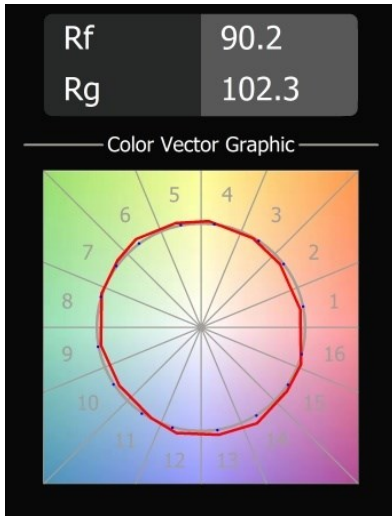

TM30 & CRI Diagramm