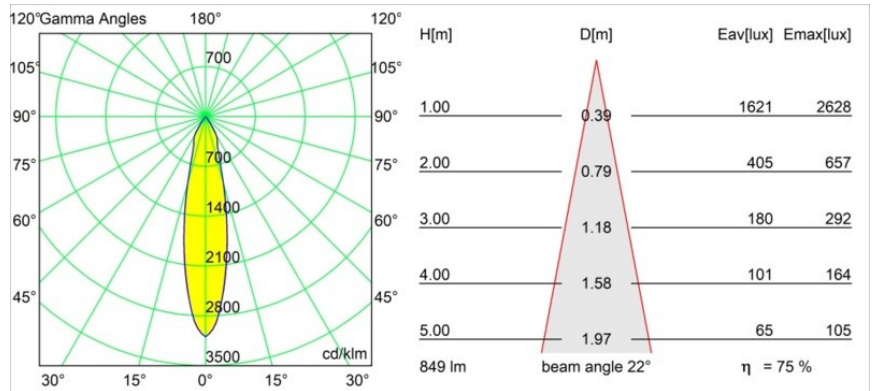

Lichtverteilung und Lichtverteilungskurve