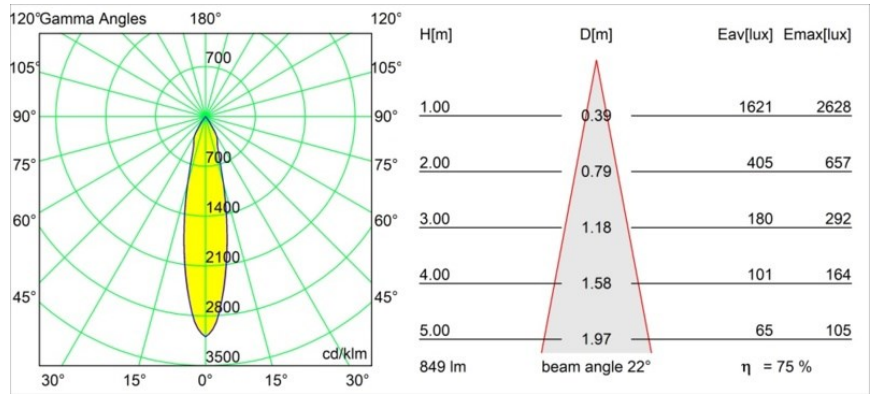

Lichtverteilung und Lichtverteilungskurve