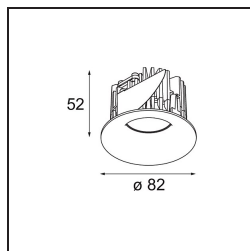

#### Specificaties

Materiaal	12411414
Type Lichtbron	LED
LED type	BRIDGELUX V8G8
LED technologie	Led-COB
CRI	Min. 90
Kleurtemperatuur	3000K
Levensduur	L80B10 bij 50.000 Uur
Lamp inbegrepen	Ja
Aantal Lichtbronnen	1
CIE-fluxcode	99 100 100 100 76
Binning (SDCM)	2
Lichtrichting	Omlaag
Optisch	Reflector
Gemeten gradenbundel (°)	22,0
Ingangsspanning	Aandrijving Gelijktroom Vereist
Elektriciteitsklasse	III
IP-klasse	20
Gloeidraadtest (°C)	960
Binnen/Buiten	Binnen
Toepassing	Plafond, Wand
Montage	Inbouw
Inbouwopening (mm)	ø70
Montagediepte (mm)	100,0
Afstand tot Verlicht Voorwerp (m)	0,1
Primaire Kleur & Primaire Afwerking	Brons, Geborsteld
Brutogewicht (g)	260,0
Stroom driver (mA)	350      500      700
Min. forward voltage (Vf)	13,2      13,7      14,2
Max. forward voltage (Vf)	15,0      15,4      16,0
Connected load (W)	5,0      7,2      10,6
Lumenoutput per lampunit (lm)	478      646      853
Efficiëntie (lm/W)	96      90      80
UGR	15      16      17
Opmerking	• 3500K op verzoek