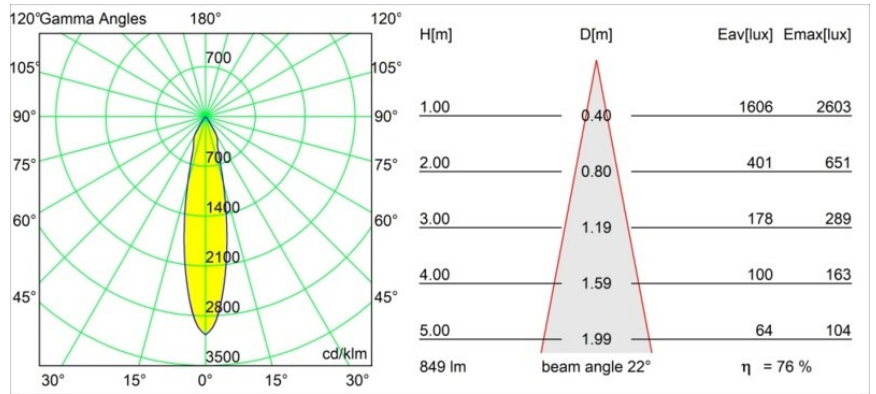

Lichtspreiding & Stralingsdiagram