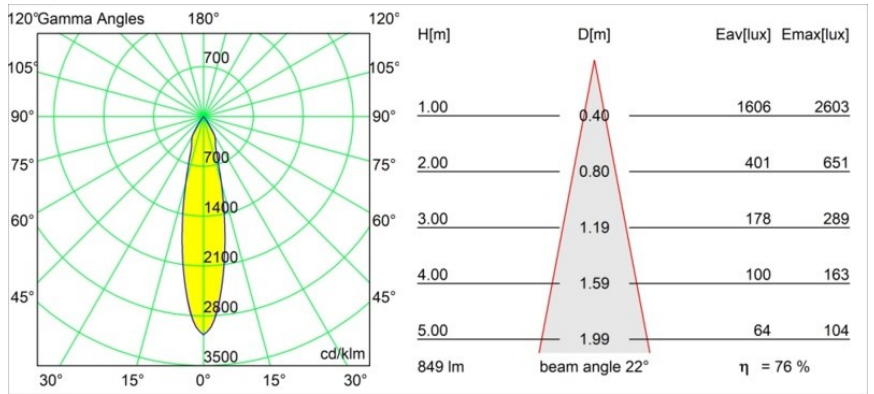

Light distribution & beam diagram