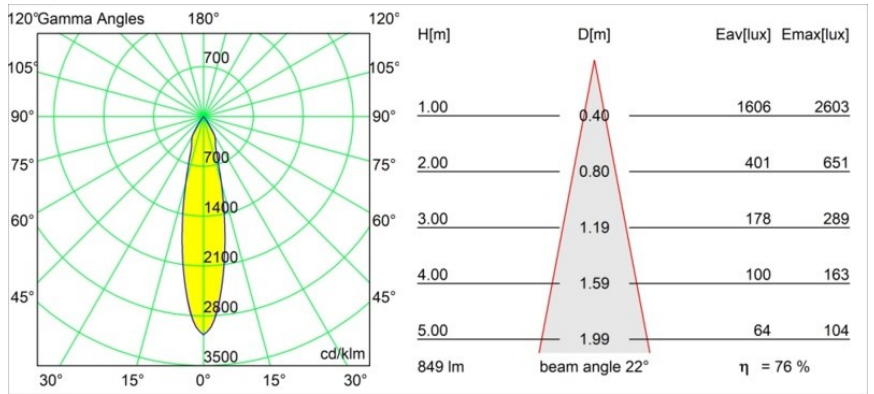

Distribution de Lumière & Schéma de Faisceau