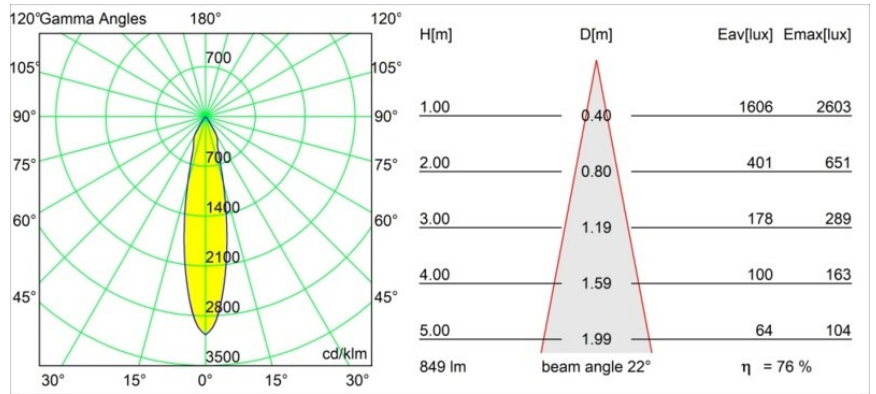

Lichtverteilung und Lichtverteilungskurve