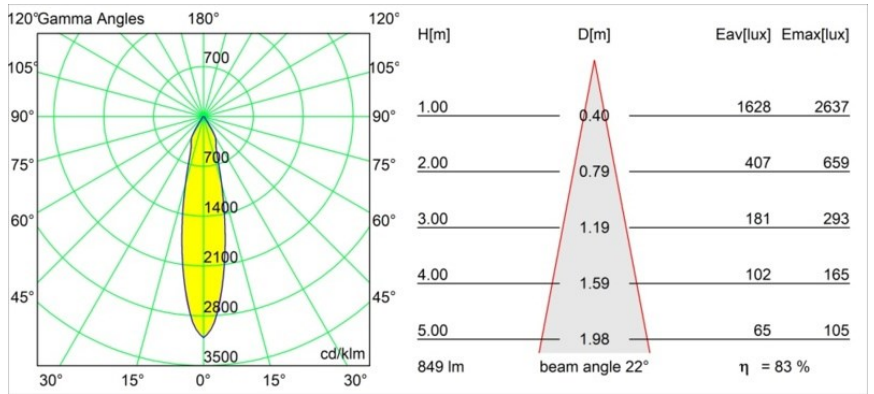

Lichtspreiding & Stralingsdiagram