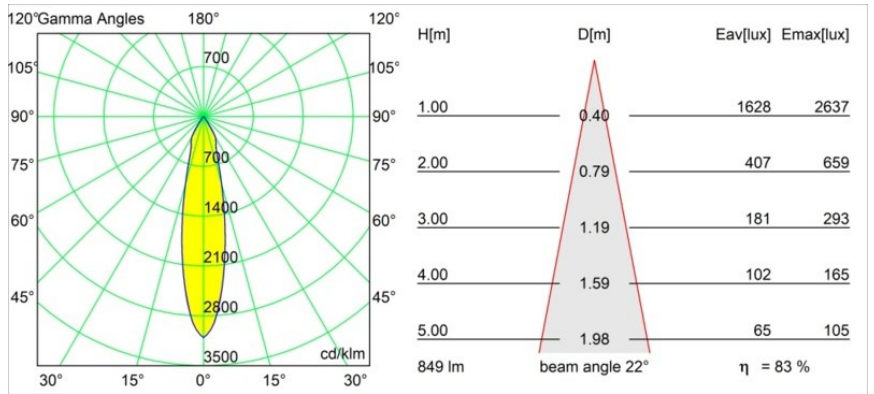

Distribution de Lumière & Schéma de Faisceau