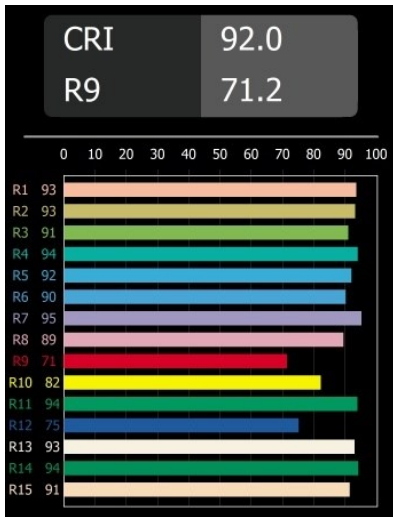

Smart Cake Recessed 82 1x LED 3000K Medium DE Champagne Brushed

Caractéristiques

Les 3 designs originaux, Smart Kup, Lotis et Cake, parviennent toujours à ravir les cœurs des designers d'intérieur. Et cela vaut pour la famille Smart entière. L'accessibilité et l'extrême polyvalence de Smart conviendront à n'en pas douter à toute création. Mélangez et associez l'éclairage d'ambiance, vers le haut et vers le bas, fixe ou réglable, une mosaïque de formes, de tailles, de couleurs et d'options de montage, et créez une installation fantaisiste.

Matériaux	12411415
Type de Source Lumineuse	LED
Type de LED	BRIDGELUX V8G8
Technologie LED	LED COB
CRI	Min. 90
Température de Couleur	3000K
Durée de Vie	L80B10 à 50 000 heures
Ampoule incluse	Oui
Nombre de Sources Lumineuses	1
Code de flux CIE	93 97 100 100 84
Groupe ment (SDCM)	2
Direction de la Lumière	Bas
Optique	Réflecteur
Faisceau mesuré (°)	22,0
Tension d'Entrée	Driver à Courant Constant Requis
Classe Électrique	III
Indice de protection IP	20
Essai au fil incandescent (°C)	960
Intérieur/extérieur	Intérieur
Application	Plafond, Mur
Montage	Encastré
Taille de découpe (mm)	ø70
Profondeur de montage (mm)	100,0
Distance avec l'Objet Éclairé (m)	0,1
Couleur Principale & Finition Principale	Champagne, Brossé
Poids brut (g)	260,0
Courant du driver (mA)	350 500 700
Min. forward voltage (Vf)	13,2 13,7 14,2
Max. forward voltage (Vf)	15,0 15,4 16,0
Connected load (W)	5,0 7,2 10,6
Flux lumineux par lampe (lm)	527 713 942
Efficacité (lm/W)	105 99 89
UGR	20 21 22

Commentaire

- 3500K sur demande
-

TM30 & CRI diagrammes

Distribution de Lumière & Schéma de Faisceau

Diagrammes

Accessoires d'Eclairage décoratives

- 12500032** Mask Smart 82 1x Black Structure
- 12500009** Mask Smart 82 1x White Structure
- 12500046** Mask Smart 82 1x Gold Matt
- 12500015** Mask Smart 82 1x Champagne Brushed
- 12500014** Mask Smart 82 1x Bronze Brushed
- 12500043** Mask Smart 82 1x Black Brushed
- 12500016** Mask Smart 82 1x Silver Bronze Brushed