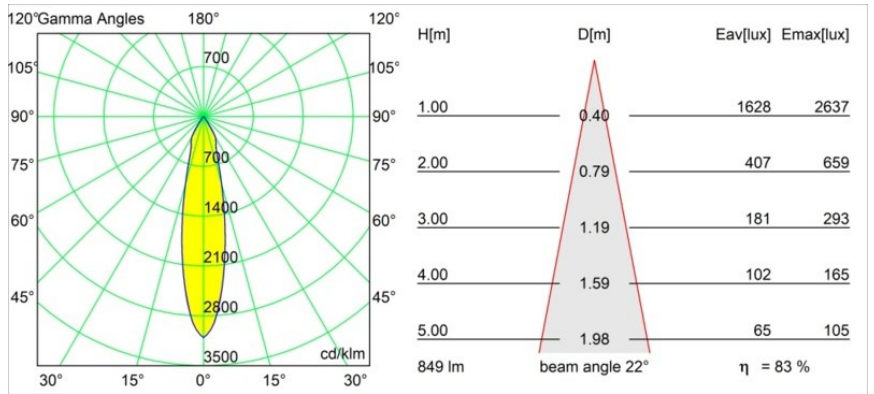

#### Specifications

Material	12411415
Tipo de fuente de luz	LED
Tipo de LED	BRIDGELUX V8G8
Tecnología LED	COB LED
CRI	Min. 90
Temperatura del color	3000K
Vida Útil	L80B10 @50.000 horas
Lámpara Incluida	Sí
Número de fuentes de luz	1
Código de flujo CIE	93 97 100 100 84
Binning (SDCM)	2
Dirección de la luz	Directo
Óptica	Reflector
Ángulo de Apertura medido (°)	22,0
Voltaje de entrada	Driver de corriente constante requerido
Clasificación eléctrica	III
Clasificación del IP	20
Clasificación de hilo incandescente (°C)	960
Interio/Exterior	Interior
Aplicación	Techo, Pared
Montaje	Empotrado
Tamaño de corte (mm)	ø70
Profundidad de montaje (mm)	100,0
Distancia al objeto iluminado (m)	0,1
Color principal & Acabado principal	Champán, Cepillado
Peso bruto (g)	260,0
Corriente de accionamiento (mA)	350      500      700
Min. forward voltage (Vf)	13,2      13,7      14,2
Max. forward voltage (Vf)	15,0      15,4      16,0
Connected load (W)	5,0      7,2      10,6
Flujo luminoso por lámpara (lm)	527      713      942
Eficacia (lm/W)	105      99      89

---

Índice de deslumbramiento	20	21	22
Remark	• 3500K bajo pedido		

---

**TM30 & CRI diagram**

**Light distribution & beam diagram**

**Accesorios Decorativo**

- 12500032** Mask Smart 82 1x Black Structure
- 12500009** Mask Smart 82 1x White Structure
- 12500046** Mask Smart 82 1x Gold Matt
- 12500015** Mask Smart 82 1x Champagne Brushed
- 12500014** Mask Smart 82 1x Bronze Brushed
- 12500043** Mask Smart 82 1x Black Brushed
- 12500016** Mask Smart 82 1x Silver Bronze Brushed