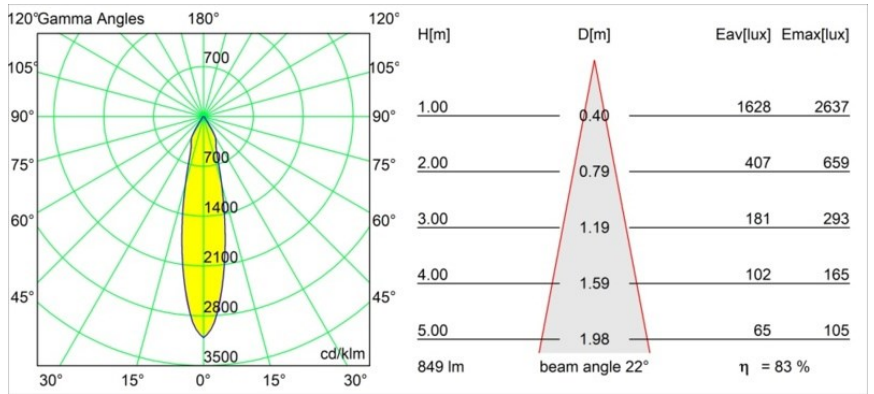

#### Spezifikationen

Material	12411415
Typ der Lichtquelle	LED
LED Typ	BRIDGELUX V8G8
LED-Technologie	COB-LED
CRI	Min. 90
Farbtemperatur	3000K
Lebensdauer	L80 B10 bei 50.000 Stunden
Leuchtmittel enthalten	Ja
Anzahl Lichtquellen	1
CIE-Fluxcode	93 97 100 100 84
Binning (SDCM)	2
Lichtrichtung	Abwärts
Optik	Reflektor
Gemessene Abstrahlwinkel (°)	22,0
Eingangsspannung	Konstantstrom-Treiber erforderlich
Schutzklasse	III
Schutzart	20
Glühdrahtprüfung (°C)	960
Innen/Außen	Innen
Anwendung	Decke, Wand
Montage	Einbau
Ausschnittgröße (mm)	ø70
Einbautiefe (mm)	100,0
Abstand zum beleuchteten Objekt (m)	0,1
Primärfarbe & Primäres Finish	Champagner, Gebürstet
Bruttogewicht (g)	260,0
Antriebsstrom (mA)	350      500      700
Min. forward voltage (Vf)	13,2      13,7      14,2
Max. forward voltage (Vf)	15,0      15,4      16,0
Connected load (W)	5,0      7,2      10,6
Lichtstrom pro Lampe (lm)	527      713      942
Effizienz (lm/W)	105      99      89
UGR	20      21      22
Bemerkung	• 3500K auf Anfrage

Spezifikationen

**TM30 & CRI Diagramm**

**Lichtverteilung und Lichtverteilungskurve**

Diagramm