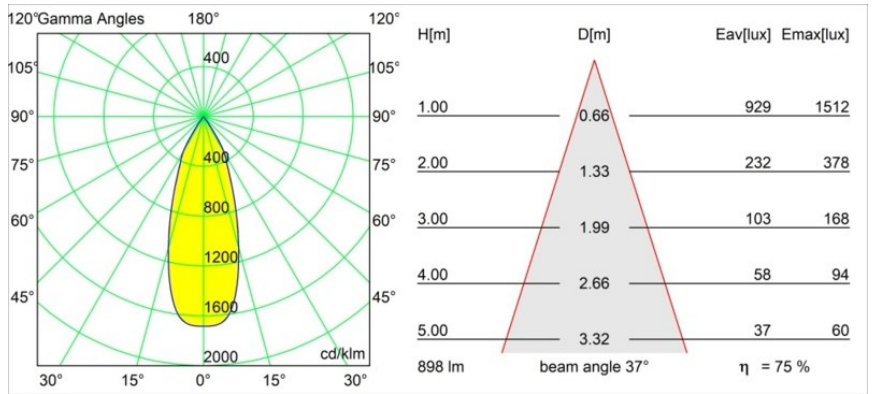

Lichtspreiding & Stralingsdiagram