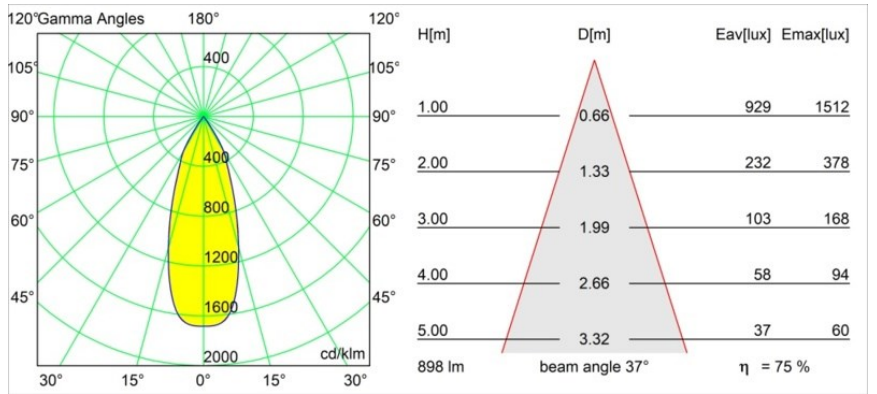

Distribution de Lumière & Schéma de Faisceau