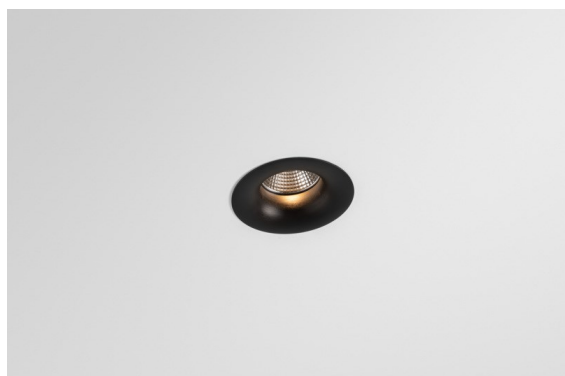

Date
Customer
Project
Type

Smart Cake Recessed 82 1x LED 4000K Flood DE Black Brushed

Specifications

Material	12411343
Tipo de fuente de luz	LED
Tipo de LED	BRIDGELUX V8G8
Tecnología LED	COB LED
CRI	Min. 90
Temperatura del color	4000K
Vida Útil	L80B10 @50.000 horas
Lámpara Incluida	Sí
Número de fuentes de luz	1
Código de flujo CIE	100 100 100 100 75
Binning (SDCM)	2
Dirección de la luz	Directo
Óptica	Reflector
Ángulo de Apertura medido (°)	37,0
Voltaje de entrada	Driver de corriente constante requerido
Clasificación eléctrica	III
Clasificación del IP	20
Clasificación de hilo incandescente (°C)	960
Interio/Exterior	Interior
Aplicación	Techo, Pared
Montaje	Empotrado
Tamaño de corte (mm)	ø70
Profundidad de montaje (mm)	100,0
Distancia al objeto iluminado (m)	0,1
Color principal & Acabado principal	Negro, Cepillado
Peso bruto (g)	260,0
Corriente de accionamiento (mA)	350 500 700
Min. forward voltage (Vf)	13,2 13,7 14,2
Max. forward voltage (Vf)	15,0 15,4 16,0
Connected load (W)	5,0 7,2 10,6
Flujo luminoso por lámpara (lm)	500 677 894
Eficacia (lm/W)	100 94 84

Los 3 diseños originales (Smart Kup, Lotis y Cake) siguen robando los corazones de diseñadores de interiores. Y lo mismo puede decirse de toda la familia Smart. La accesibilidad y extrema versatilidad de Smart son indudablemente ideales para cualquier expresión. Combine a su gusto iluminación de resalte, focos uplight y downlight, luces fijas o ajustables, y una gran diversidad de formas, tamaños, colores y opciones montaje, y obtendrá una instalación muy atractiva.