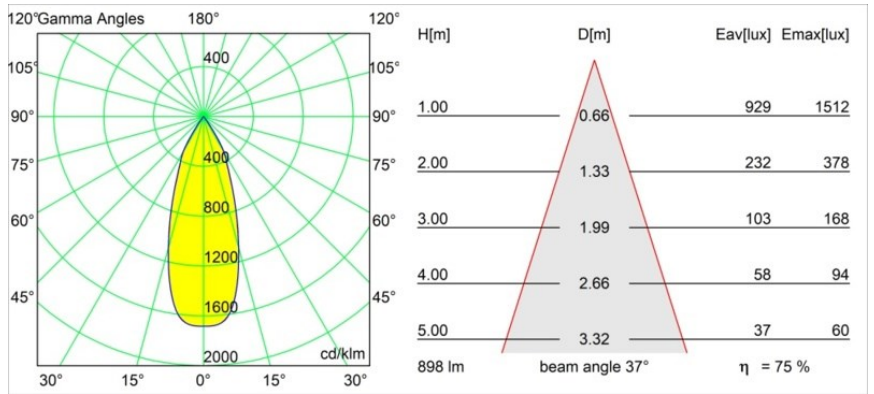

Light distribution & beam diagram