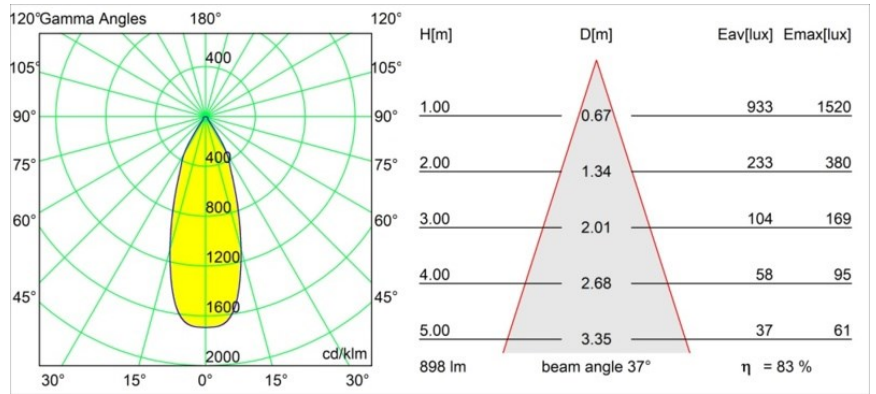

Lichtspreiding & Stralingsdiagram