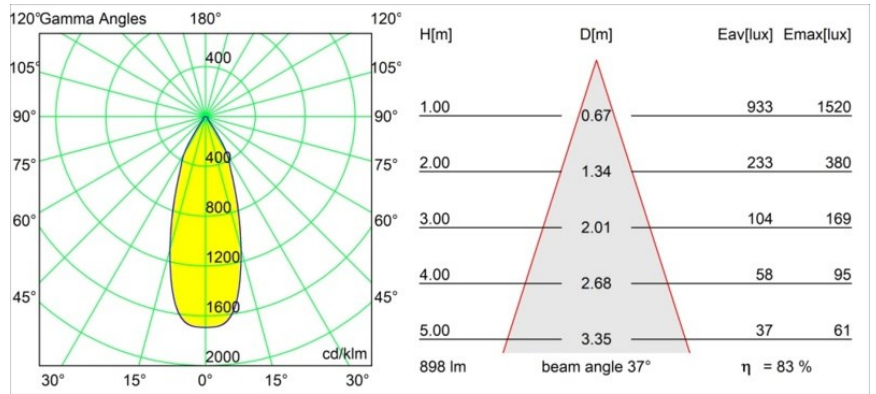

Light distribution & beam diagram