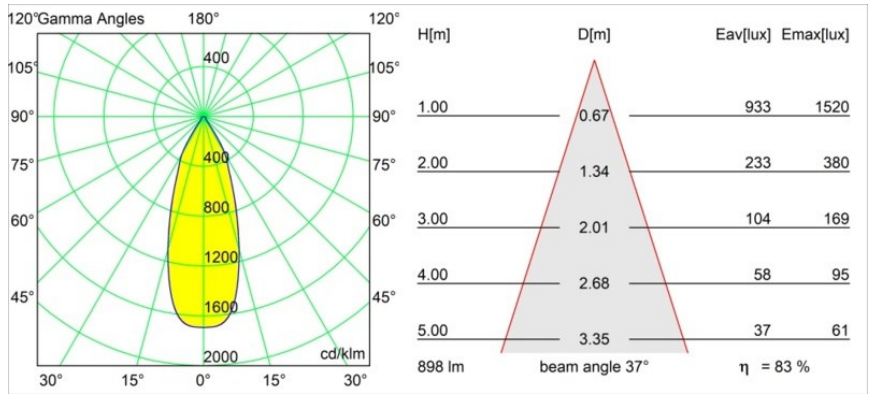

Distribution de Lumière & Schéma de Faisceau