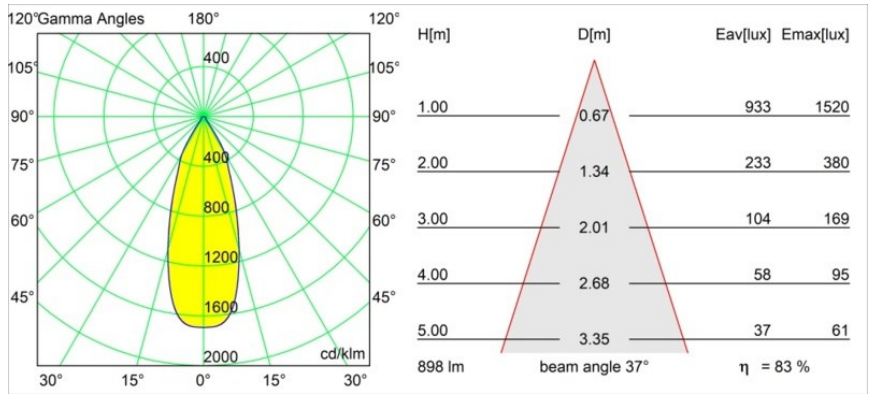

Light distribution & beam diagram