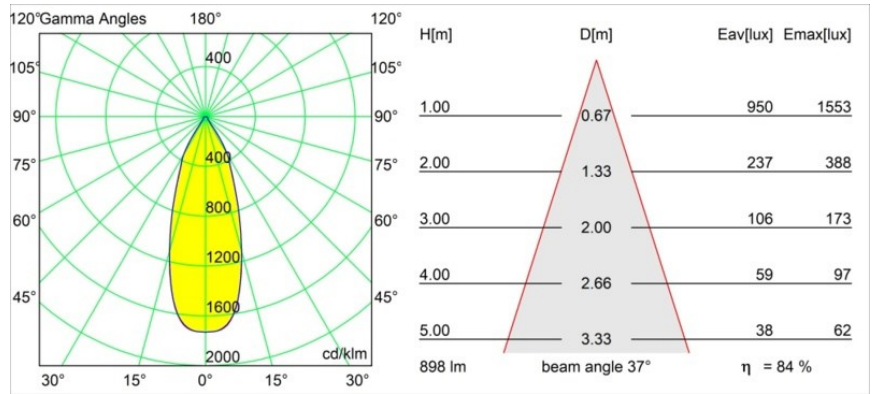

Lichtspreiding & Stralingsdiagram