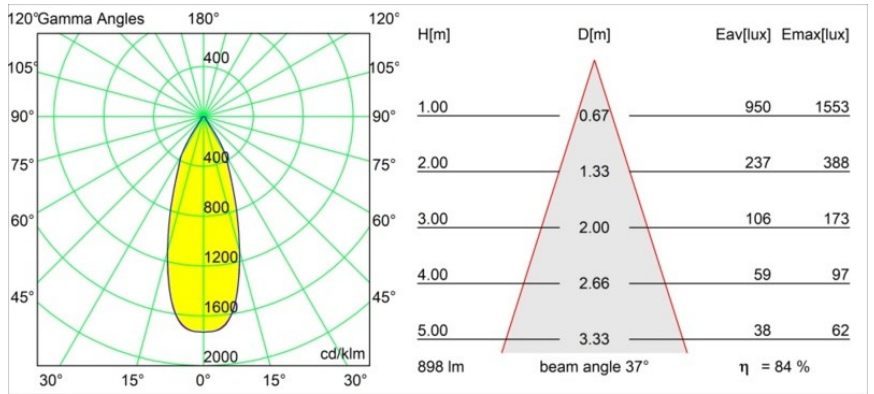

Distribution de Lumière & Schéma de Faisceau