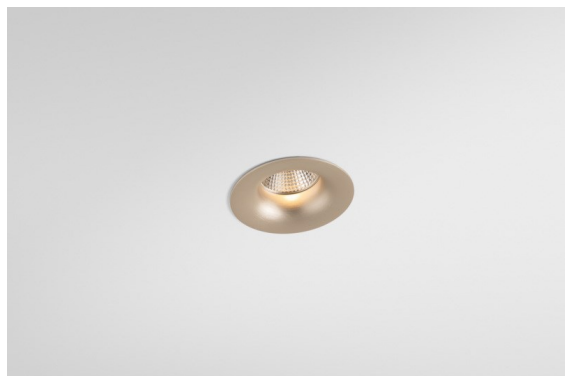

Date
Client
Projet
Type

Smart Cake Recessed 82 1x LED 4000K Flood DE Silver Bronze Brushed

Caractéristiques

Les 3 designs originaux, Smart Kup, Lotis et Cake, parviennent toujours à ravir les cœurs des designers d'intérieur. Et cela vaut pour la famille Smart entière. L'accessibilité et l'extrême polyvalence de Smart conviendront à n'en pas douter à toute création. Mélangez et associez l'éclairage d'ambiance, vers le haut et vers le bas, fixe ou réglable, une mosaïque de formes, de tailles, de couleurs et d'options de montage, et créez une installation fantaisiste.

Matériaux	12411316
Type de Source Lumineuse	LED
Type de LED	BRIDGELUX V8G8
Technologie LED	LED COB
CRI	Min. 90
Température de Couleur	4000K
Durée de Vie	L80B10 à 50 000 heures
Ampoule incluse	Oui
Nombre de Sources Lumineuses	1
Code de flux CIE	93 97 100 100 85
Groupe ment (SDCM)	2
Direction de la Lumière	Bas
Optique	Réflecteur
Faisceau mesuré (°)	37,0
Tension d'Entrée	Driver à Courant Constant Requis
Classe Électrique	III
Indice de protection IP	20
Essai au fil incandescent (°C)	960
Intérieur/extérieur	Intérieur
Application	Plafond, Mur
Montage	Encastré
Taille de découpe (mm)	ø70
Profondeur de montage (mm)	100,0
Distance avec l'Objet Éclairé (m)	0,1
Couleur Principale & Finition Principale	Bronze Argenté, Brossé
Poids brut (g)	260,0
Courant du driver (mA)	350 500 700
Min. forward voltage (Vf)	13,2 13,7 14,2
Max. forward voltage (Vf)	15,0 15,4 16,0
Connected load (W)	5,0 7,2 10,6
Flux lumineux par lampe (lm)	563 761 1006
Efficacité (lm/W)	113 106 95
UGR	20 21 22