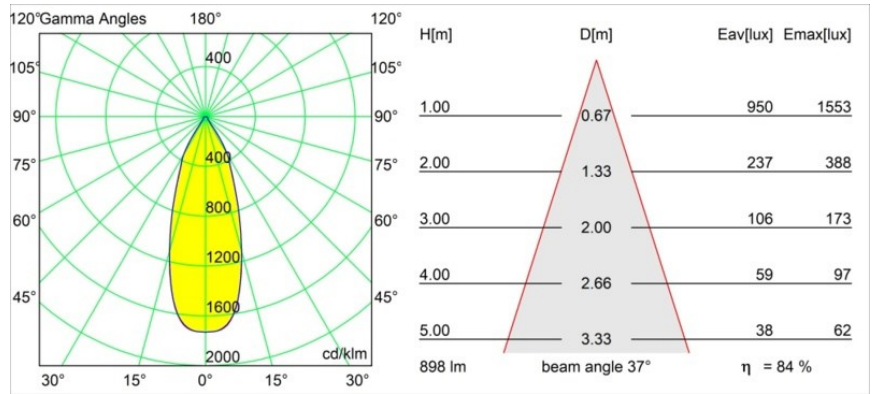

Lichtverteilung und Lichtverteilungskurve