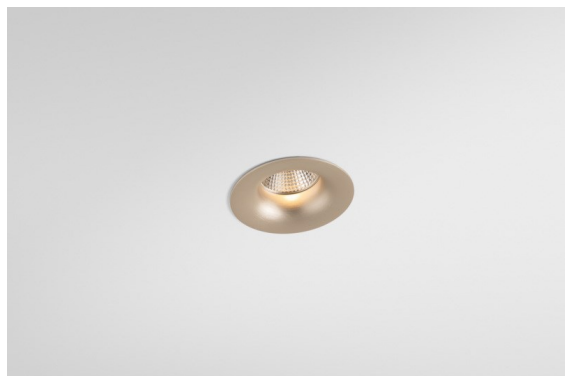

Datum
Kunde
Projekt
Art

Smart Cake Recessed 82 1x LED 4000K Flood DE Silver Bronze Brushed

Spezifikationen

Material	12411316
Typ der Lichtquelle	LED
LED Typ	BRIDGELUX V8G8
LED-Technologie	COB-LED
CRI	Min. 90
Farbtemperatur	4000K
Lebensdauer	L80 B10 bei 50.000 Stunden
Leuchtmittel enthalten	Ja
Anzahl Lichtquellen	1
CIE-Fluxcode	93 97 100 100 85
Binning (SDCM)	2
Lichtrichtung	Abwärts
Optik	Reflektor
Gemessene Abstrahlwinkel (°)	37,0
Eingangsspannung	Konstantstrom-Treiber erforderlich
Schutzklasse	III
Schutzart	20
Glühdrahtprüfung (°C)	960
Innen/Außen	Innen
Anwendung	Decke, Wand
Montage	Einbau
Ausschnittgröße (mm)	ø70
Einbautiefe (mm)	100,0
Abstand zum beleuchteten Objekt (m)	0,1
Primärfarbe & Primäres Finish	Silber-Bronze, Gebürstet
Bruttogewicht (g)	260,0
Antriebsstrom (mA)	350 500 700
Min. forward voltage (Vf)	13,2 13,7 14,2
Max. forward voltage (Vf)	15,0 15,4 16,0
Connected load (W)	5,0 7,2 10,6
Lichtstrom pro Lampe (lm)	563 761 1006
Effizienz (lm/W)	113 106 95
UGR	20 21 22
Bemerkung	• 3500K auf Anfrage

Die 3 ursprünglichen Designs, Smart Kup, Lotis und Cake, stehen nach wie vor die Herzen der Innendesigner. Und dies gilt für die gesamte Smart-Produktfamilie. Die Zugänglichkeit und extreme Vielseitigkeit der Smart sind unschlagbare Argumente für jedes Design. Mischen und kombinieren Sie Akzentbeleuchtung, aufwärts und abwärts gerichtetes Licht, fest oder verstellbar, ein Mosaik von Designs, Formen, Größen, Farben und Montageoptionen – und schaffen Sie eine spielerische Installation.

TM30 & CRI Diagramm

Lichtverteilung und Lichtverteilungskurve

Diagramm

Dekorative Zubehör

- 12500032** Mask Smart 82 1x Black Structure
- 12500009** Mask Smart 82 1x White Structure
- 12500046** Mask Smart 82 1x Gold Matt
- 12500015** Mask Smart 82 1x Champagne Brushed
- 12500014** Mask Smart 82 1x Bronze Brushed
- 12500043** Mask Smart 82 1x Black Brushed
- 12500016** Mask Smart 82 1x Silver Bronze Brushed