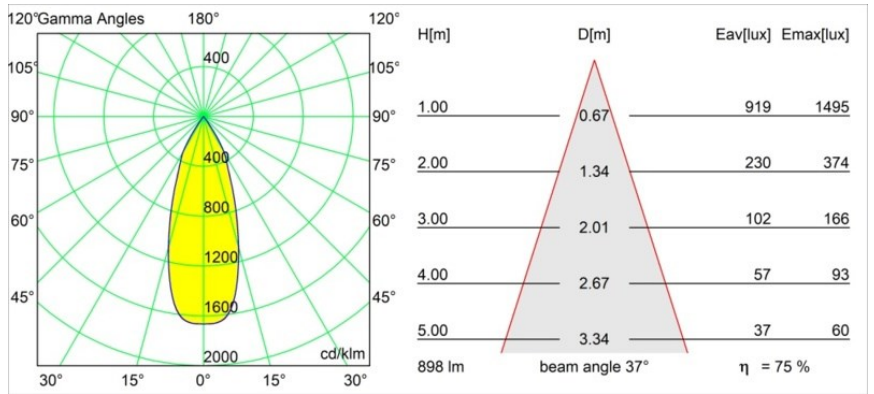

Lichtspreiding & Stralingsdiagram