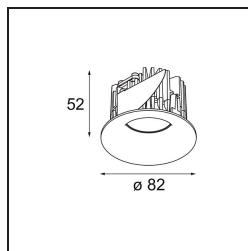

### Specificaties

Materiaal	12411314
Type Lichtbron	LED
LED type	BRIDGELUX V8G8
LED technologie	Led-COB
CRI	Min. 90
Kleurtemperatuur	4000K
Levensduur	L80B10 bij 50.000 Uur
Lamp inbegrepen	Ja
Aantal Lichtbronnen	1
CIE-fluxcode	99 100 100 100 76
Binning (SDCM)	2
Lichtrichting	Omlaag
Optisch	Reflector
Gemeten gradenbundel (°)	37,0
Ingangsspanning	Aandrijving Gelijktroom Vereist
Elektriciteitsklasse	III
IP-klasse	20
Gloeidraadtest (°C)	960
Binnen/Buiten	Binnen
Toepassing	Plafond, Wand
Montage	Inbouw
Inbouwopening (mm)	ø70
Montagediepte (mm)	100,0
Afstand tot Verlicht Voorwerp (m)	0,1
Primaire Kleur & Primaire Afwerking	Brons, Geborsteld
Brutogewicht (g)	260,0
Stroom driver (mA)	350      500      700
Min. forward voltage (Vf)	13,2      13,7      14,2
Max. forward voltage (Vf)	15,0      15,4      16,0
Connected load (W)	5,0      7,2      10,6
Lumenoutput per lampunit (lm)	503      681      900
Efficiëntie (lm/W)	101      95      85
UGR	15      16      17
Opmerking	• 3500K op verzoek