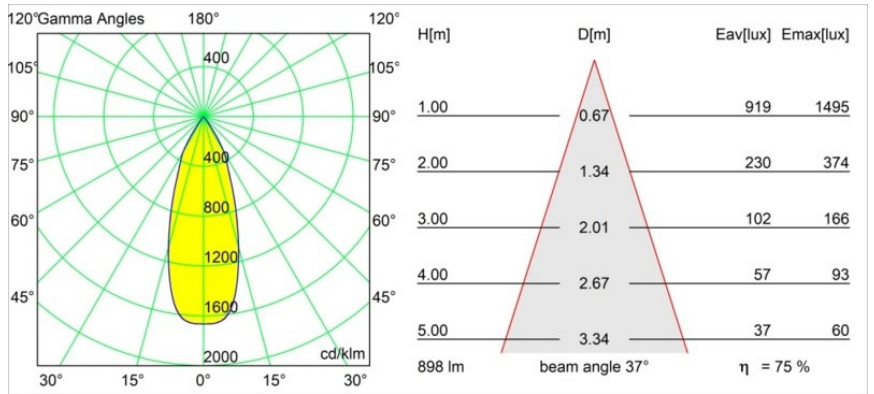

Light distribution & beam diagram