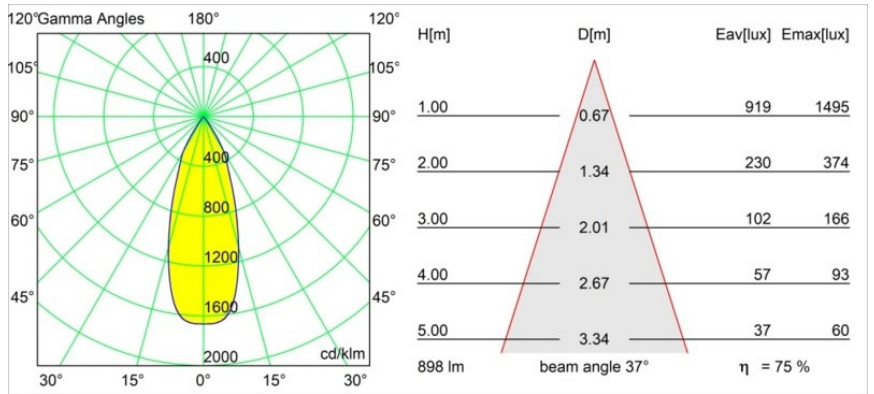

Distribution de Lumière & Schéma de Faisceau