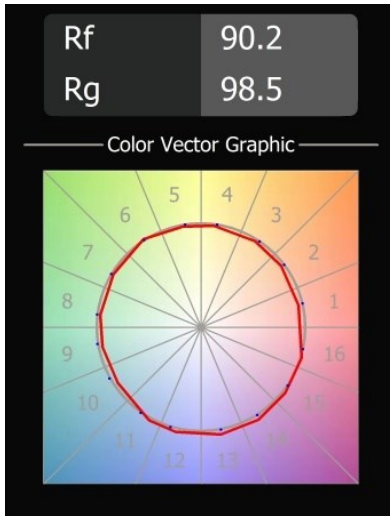

Date
Client
Projet
Type

Smart Cake Recessed 82 1x LED 4000K Flood DE Bronze Brushed

Caractéristiques

Matériaux	12411314
Type de Source Lumineuse	LED
Type de LED	BRIDGELUX V8G8
Technologie LED	LED COB
CRI	Min. 90
Température de Couleur	4000K
Durée de Vie	L80B10 à 50 000 heures
Ampoule incluse	Oui
Nombre de Sources Lumineuses	1
Code de flux CIE	99 100 100 100 76
Groupe (SDCM)	2
Direction de la Lumière	Bas
Optique	Réflecteur
Faisceau mesuré (°)	37,0
Tension d'Entrée	Driver à Courant Constant Requis
Classe Électrique	III
Indice de protection IP	20
Essai au fil incandescent (°C)	960
Intérieur/extérieur	Intérieur
Application	Plafond, Mur
Montage	Encastré
Taille de découpe (mm)	ø70
Profondeur de montage (mm)	100,0
Distance avec l'Objet Éclairé (m)	0,1
Couleur Principale & Finition Principale	Bronze, Brossé
Poids brut (g)	260,0
Courant du driver (mA)	350 500 700
Min. forward voltage (Vf)	13,2 13,7 14,2
Max. forward voltage (Vf)	15,0 15,4 16,0
Connected load (W)	5,0 7,2 10,6
Flux lumineux par lampe (lm)	503 681 900
Efficacité (lm/W)	101 95 85
UGR	15 16 17

Commentaire

- 3500K sur demande
-

TM30 & CRI diagrammes

Distribution de Lumière & Schéma de Faisceau

Diagrammes

Accessoires d'Eclairage décoratives

- 12500032** Mask Smart 82 1x Black Structure
- 12500009** Mask Smart 82 1x White Structure
- 12500046** Mask Smart 82 1x Gold Matt
- 12500015** Mask Smart 82 1x Champagne Brushed
- 12500014** Mask Smart 82 1x Bronze Brushed
- 12500043** Mask Smart 82 1x Black Brushed
- 12500016** Mask Smart 82 1x Silver Bronze Brushed