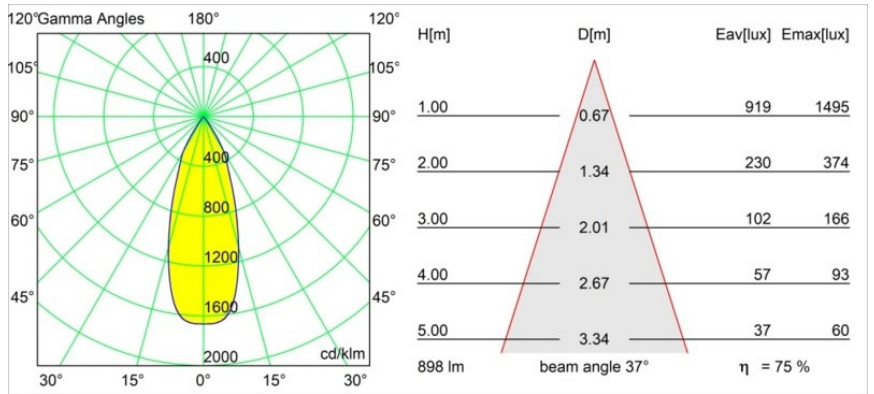

---

Índice de deslumbramiento	15	16	17
Remark	• 3500K bajo pedido		

---

**TM30 & CRI diagram**

**Light distribution & beam diagram**

Diagrams

**Accesorios Decorativo**

- 12500032** Mask Smart 82 1x Black Structure
- 12500009** Mask Smart 82 1x White Structure
- 12500046** Mask Smart 82 1x Gold Matt
- 12500015** Mask Smart 82 1x Champagne Brushed
- 12500014** Mask Smart 82 1x Bronze Brushed
- 12500043** Mask Smart 82 1x Black Brushed
- 12500016** Mask Smart 82 1x Silver Bronze Brushed