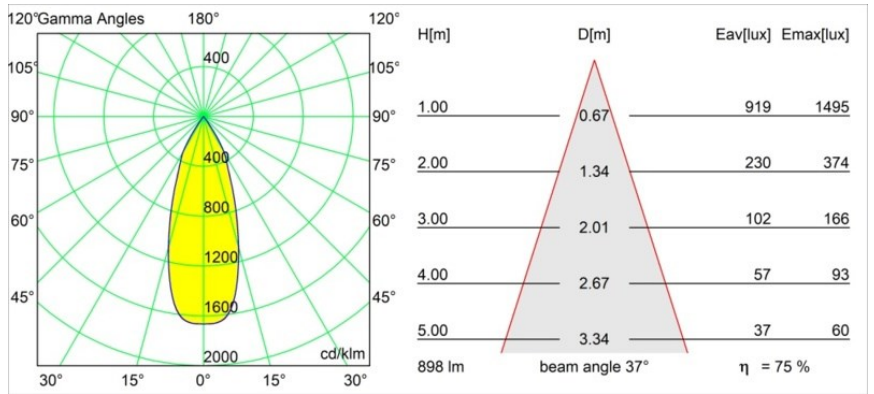

Datum
Kunde
Projekt
Art

*Smart Cake Recessed 82 1x LED 4000K Flood DE Bronze Brushed*

**Spezifikationen**

Material	12411314
Typ der Lichtquelle	LED
LED Typ	BRIDGELUX V8G8
LED-Technologie	COB-LED
CRI	Min. 90
Farbtemperatur	4000K
Lebensdauer	L80 B10 bei 50.000 Stunden
Leuchtmittel enthalten	Ja
Anzahl Lichtquellen	1
CIE-Fluxcode	99 100 100 100 76
Binning (SDCM)	2
Lichtrichtung	Abwärts
Optik	Reflektor
Gemessene Abstrahlwinkel (°)	37,0
Eingangsspannung	Konstantstrom-Treiber erforderlich
Schutzklasse	III
Schutzart	20
Glühdrahtprüfung (°C)	960
Innen/Außen	Innen
Anwendung	Decke, Wand
Montage	Einbau
Ausschnittgröße (mm)	ø70
Einbautiefe (mm)	100,0
Abstand zum beleuchteten Objekt (m)	0,1
Primärfarbe & Primäres Finish	Bronze, Gebürstet
Bruttogewicht (g)	260,0
Antriebsstrom (mA)	350      500      700
Min. forward voltage (Vf)	13,2      13,7      14,2
Max. forward voltage (Vf)	15,0      15,4      16,0
Connected load (W)	5,0      7,2      10,6
Lichtstrom pro Lampe (lm)	503      681      900
Effizienz (lm/W)	101      95      85
UGR	15      16      17
Bemerkung	• 3500K auf Anfrage

**TM30 & CRI Diagramm**

**Lichtverteilung und Lichtverteilungskurve**

Diagramm