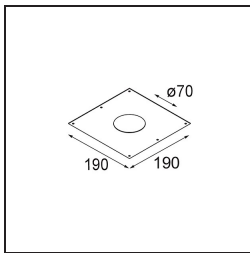

Installatie Accessoires

- 12500230** Ring Recessed 82 1x

- 10889830** Installation Housing 192x190x130

12290130 Plaster Kit 190X190 - 70 1x

12291030 Plaster Kit 210x190 - 70 2x

■ Kies een vereist accessoire