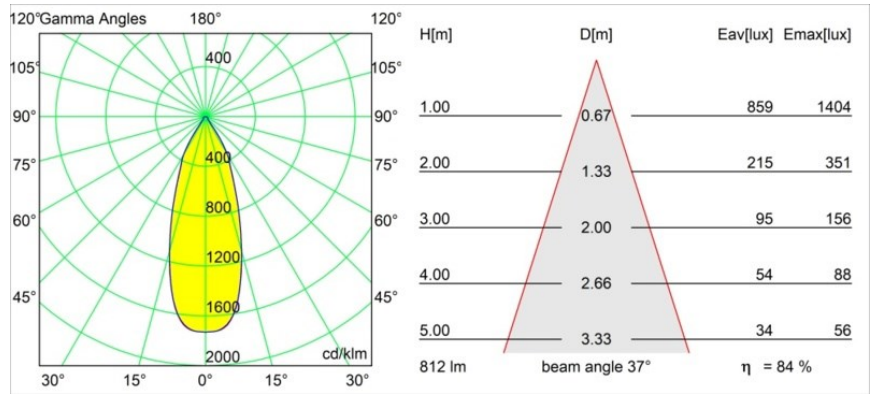

Lichtspreiding & Stralingsdiagram