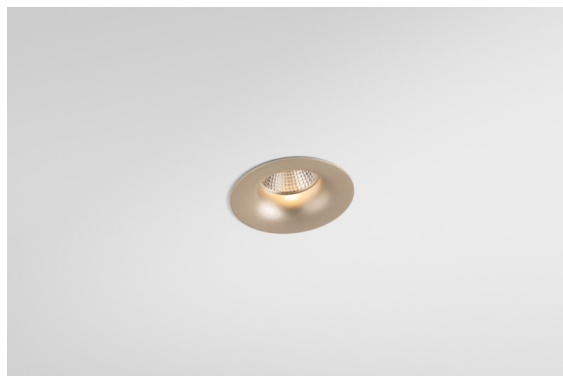

Datum
Klant
Project
Soort

Smart Cake Recessed 82 1x LED 2700K Flood DE Silver Bronze Brushed

Specificaties

Materiaal	12411216
Type Lichtbron	LED
LED type	BRIDGELUX V8G8
LED technologie	Led-COB
CRI	Min. 90
Kleurtemperatuur	2700K
Levensduur	L80B10 bij 50.000 Uur
Lamp inbegrepen	Ja
Aantal Lichtbronnen	1
CIE-fluxcode	93 97 100 100 85
Binning (SDCM)	2
Lichtrichting	Omlaag
Optisch	Reflector
Gemeten gradenbundel (°)	37,0
Ingangsspanning	Aandrijving Gelijkstroom Vereist
Elektriciteitsklasse	III
IP-klasse	20
Gloeidraadtest (°C)	960
Binnen/Buiten	Binnen
Toepassing	Plafond, Wand
Montage	Inbouw
Inbouwopening (mm)	ø70
Montagediepte (mm)	100,0
Afstand tot Verlicht Voorwerp (m)	0,1
Primaire Kleur & Primaire Afwerking	Zilverbrons, Geborsteld
Brutogewicht (g)	260,0
Stroom driver (mA)	350 500 700
Min. forward voltage (Vf)	13,2 13,7 14,2
Max. forward voltage (Vf)	15,0 15,4 16,0
Connected load (W)	5,0 7,2 10,6
Lumenoutput per lampunit (lm)	509 688 909
Efficiëntie (lm/W)	102 96 86
UGR	20 21 22
Opmerking	• 3500K op verzoek

De 3 originele ontwerpen, Smart Kup, Lotis en Cake, stelen nog steeds de harten van interieurontwerpers. Dat geldt trouwens voor de hele Smart familie. De toegankelijkheid en extreme veelzijdigheid van Smart passen bij nagenoeg elke opstelling. Combineer accentverlichting, op- en neerwaarts, vast of verstelbaar, een mozaïek van vormen, formaten, kleuren en montageopties, en creëer een speelse opstelling.

TM30 & CRI Diagrammen

Lichtspreiding & Stralingsdiagram

Diagrammen

Decoratieve Accessoires

- 12500032** Mask Smart 82 1x Black Structure
- 12500009** Mask Smart 82 1x White Structure
- 12500046** Mask Smart 82 1x Gold Matt
- 12500015** Mask Smart 82 1x Champagne Brushed
- 12500014** Mask Smart 82 1x Bronze Brushed
- 12500043** Mask Smart 82 1x Black Brushed
- 12500016** Mask Smart 82 1x Silver Bronze Brushed