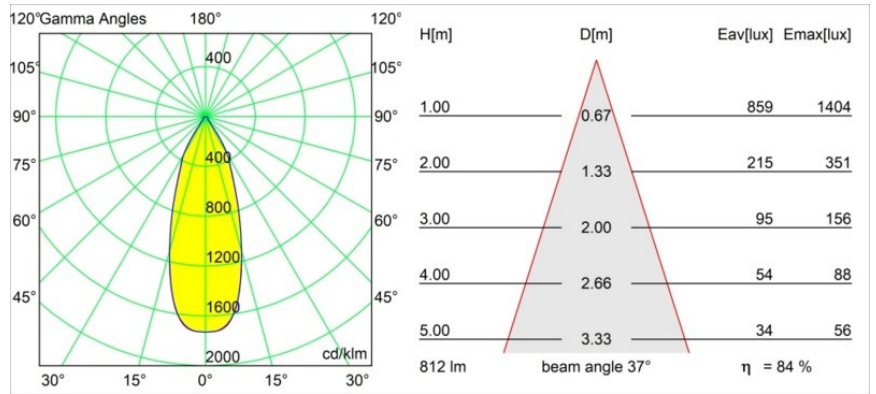

Light distribution & beam diagram