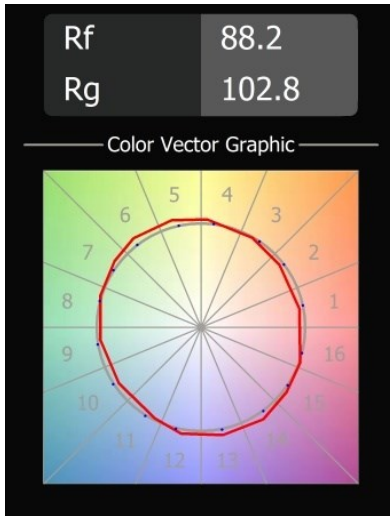

TM30 & CRI diagrammes