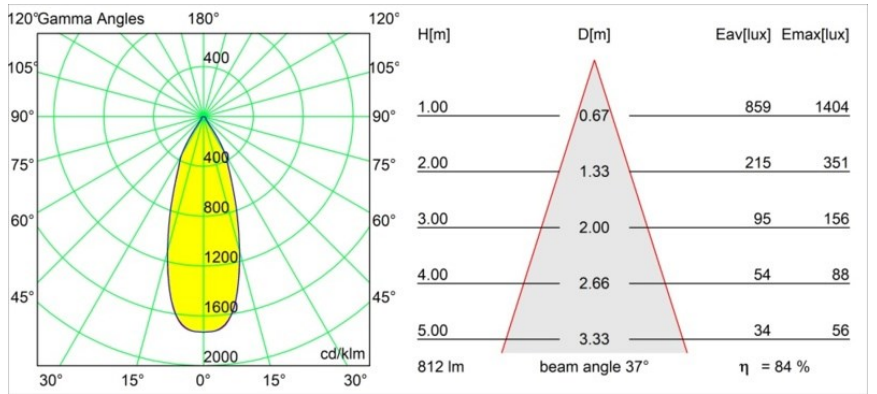

Distribution de Lumière & Schéma de Faisceau