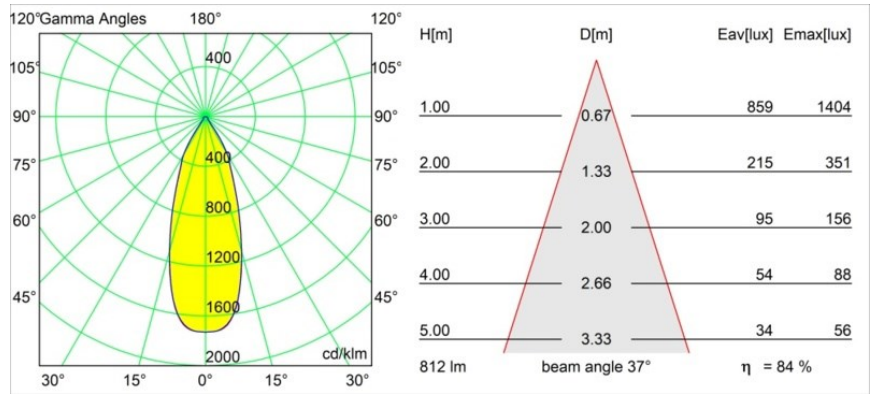

### Spezifikationen

Material	12411216
Typ der Lichtquelle	LED
LED Typ	BRIDGELUX V8G8
LED-Technologie	COB-LED
CRI	Min. 90
Farbtemperatur	2700K
Lebensdauer	L80 B10 bei 50.000 Stunden
Leuchtmittel enthalten	Ja
Anzahl Lichtquellen	1
CIE-Fluxcode	93 97 100 100 85
Binning (SDCM)	2
Lichtrichtung	Abwärts
Optik	Reflektor
Gemessene Abstrahlwinkel (°)	37,0
Eingangsspannung	Konstantstrom-Treiber erforderlich
Schutzklasse	III
Schutzart	20
Glühdrahtprüfung (°C)	960
Innen/Außen	Innen
Anwendung	Decke, Wand
Montage	Einbau
Ausschnittgröße (mm)	ø70
Einbautiefe (mm)	100,0
Abstand zum beleuchteten Objekt (m)	0,1
Primärfarbe & Primäres Finish	Silber-Bronze, Gebürstet
Bruttogewicht (g)	260,0
Antriebsstrom (mA)	350      500      700
Min. forward voltage (Vf)	13,2      13,7      14,2
Max. forward voltage (Vf)	15,0      15,4      16,0
Connected load (W)	5,0      7,2      10,6
Lichtstrom pro Lampe (lm)	509      688      909
Effizienz (lm/W)	102      96      86
UGR	20      21      22
Bemerkung	• 3500K auf Anfrage

Spezifikationen

**TM30 & CRI Diagramm**

**Lichtverteilung und Lichtverteilungskurve**

Diagramm