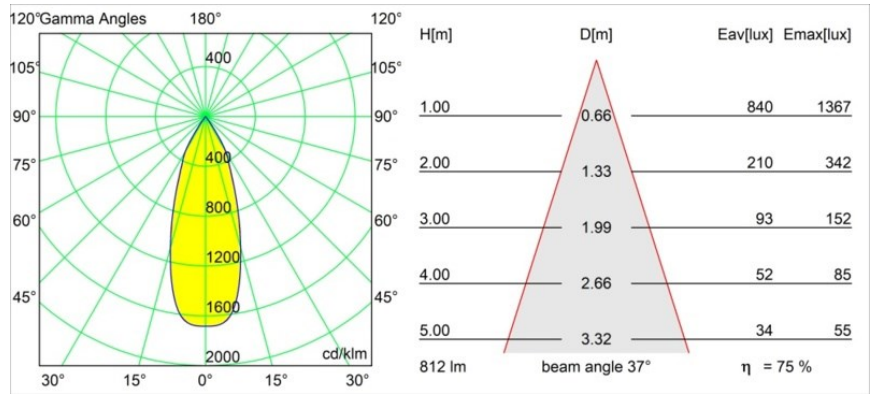

Lichtspreiding & Stralingsdiagram