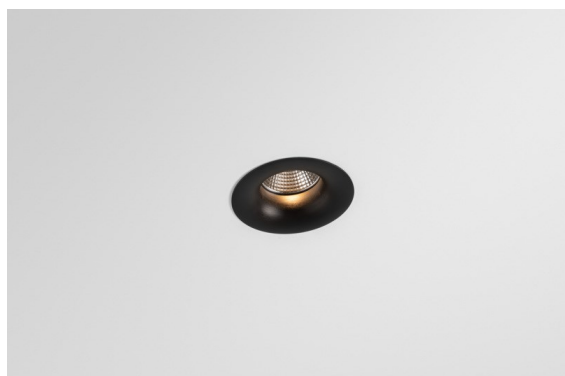

Datum
Klant
Project
Soort

Smart Cake Recessed 82 1x LED 2700K Flood DE Black Brushed

Specificaties

Materiaal	12411243
Type Lichtbron	LED
LED type	BRIDGELUX V8G8
LED technologie	Led-COB
CRI	Min. 90
Kleurtemperatuur	2700K
Levensduur	L80B10 bij 50.000 Uur
Lamp inbegrepen	Ja
Aantal Lichtbronnen	1
CIE-fluxcode	100 100 100 100 75
Binning (SDCM)	2
Lichtrichting	Omlaag
Optisch	Reflector
Gemeten gradenbundel (°)	37,0
Ingangsspanning	Aandrijving Gelijkstroom Vereist
Elektriciteitsklasse	III
IP-klasse	20
Gloeidraadtest (°C)	960
Binnen/Buiten	Binnen
Toepassing	Plafond, Wand
Montage	Inbouw
Inbouwopening (mm)	ø70
Montagediepte (mm)	100,0
Afstand tot Verlicht Voorwerp (m)	0,1
Primaire Kleur & Primaire Afwerking	Zwart, Geborsteld
Brutogewicht (g)	260,0
Stroom driver (mA)	350 500 700
Min. forward voltage (Vf)	13,2 13,7 14,2
Max. forward voltage (Vf)	15,0 15,4 16,0
Connected load (W)	5,0 7,2 10,6
Lumenoutput per lampunit (lm)	453 612 808
Efficiëntie (lm/W)	91 85 76
UGR	14 15 16
Opmerking	• 3500K op verzoek

De 3 originele ontwerpen, Smart Kup, Lotis en Cake, stelen nog steeds de harten van interieurontwerpers. Dat geldt trouwens voor de hele Smart familie. De toegankelijkheid en extreme veelzijdigheid van Smart passen bij nagenoeg elke opstelling. Combineer accentverlichting, op- en neerwaarts, vast of verstelbaar, een mozaïek van vormen, formaten, kleuren en montageopties, en creëer een speelse opstelling.