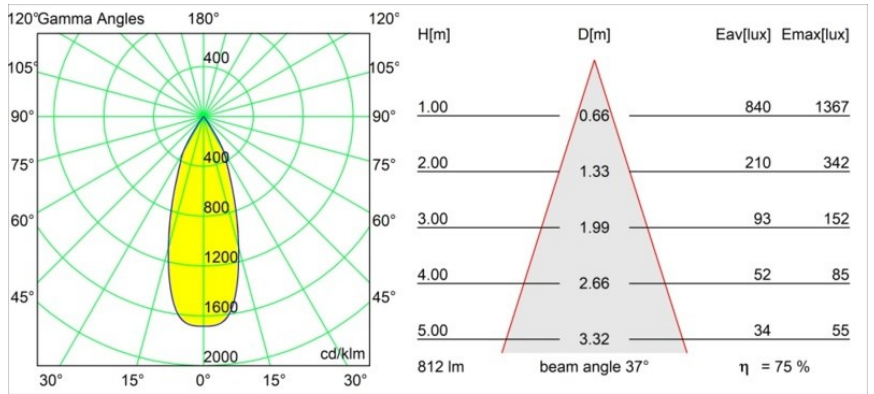

---

Commentaire

- 3500K sur demande
-

**TM30 & CRI diagrammes**

**Distribution de Lumière & Schéma de Faisceau**

Diagrammes

**Accessoires d'Eclairage décoratives**

- 12500032** Mask Smart 82 1x Black Structure
- 12500009** Mask Smart 82 1x White Structure
- 12500046** Mask Smart 82 1x Gold Matt
- 12500015** Mask Smart 82 1x Champagne Brushed
- 12500014** Mask Smart 82 1x Bronze Brushed
- 12500043** Mask Smart 82 1x Black Brushed
- 12500016** Mask Smart 82 1x Silver Bronze Brushed