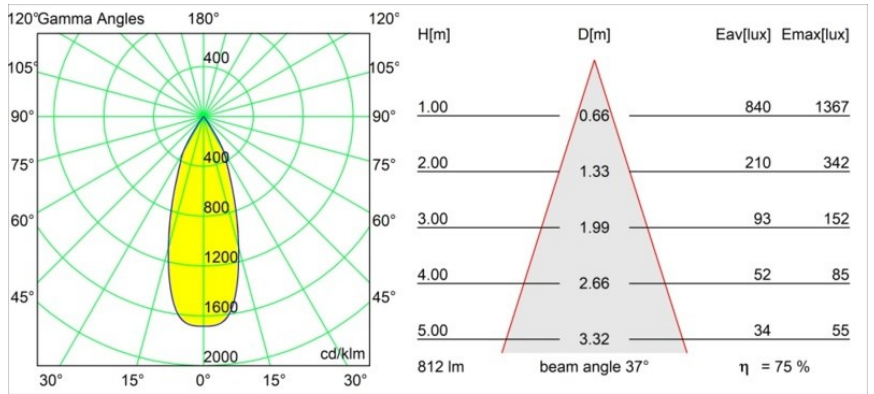

---

Índice de deslumbramiento	14	15	16
Remark	• 3500K bajo pedido		

---

**TM30 & CRI diagram**

**Light distribution & beam diagram**

Diagrams

**Accesorios Decorativo**

- 12500032** Mask Smart 82 1x Black Structure
- 12500009** Mask Smart 82 1x White Structure
- 12500046** Mask Smart 82 1x Gold Matt
- 12500015** Mask Smart 82 1x Champagne Brushed
- 12500014** Mask Smart 82 1x Bronze Brushed
- 12500043** Mask Smart 82 1x Black Brushed
- 12500016** Mask Smart 82 1x Silver Bronze Brushed