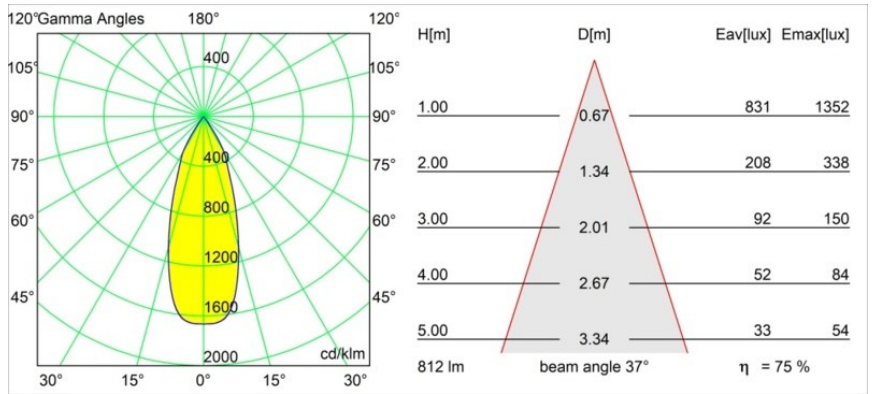

Lichtspreiding & Stralingsdiagram