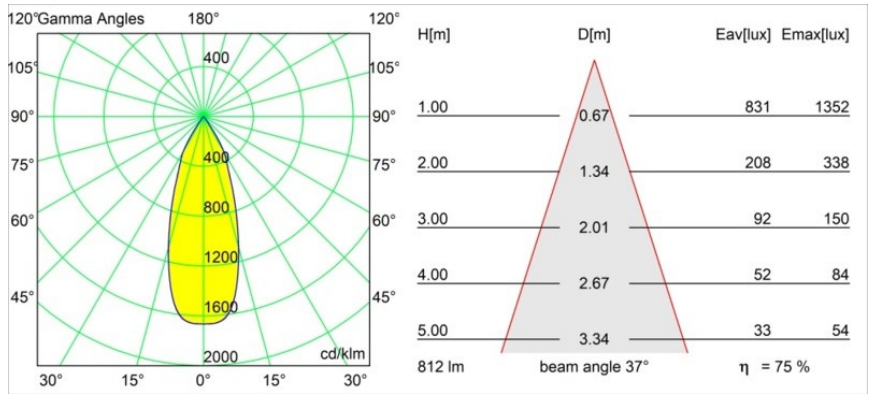

Light distribution & beam diagram