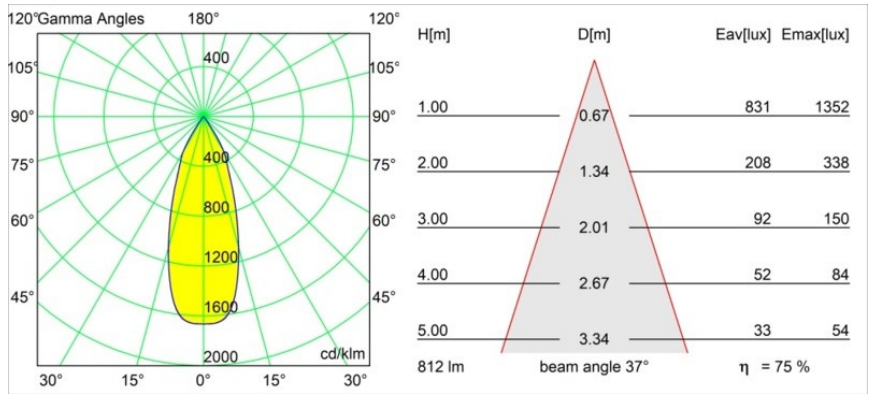

Distribution de Lumière & Schéma de Faisceau