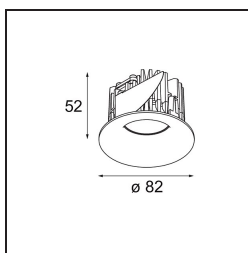

### Specifications

Material	12411214
Tipo de fuente de luz	LED
Tipo de LED	BRIDGELUX V8G8
Tecnología LED	COB LED
CRI	Min. 90
Temperatura del color	2700K
Vida Útil	L80B10 @50.000 horas
Lámpara Incluida	Sí
Número de fuentes de luz	1
Código de flujo CIE	99 100 100 100 76
Binning (SDCM)	2
Dirección de la luz	Directo
Óptica	Reflector
Ángulo de Apertura medido (°)	37,0
Voltaje de entrada	Driver de corriente constante requerido
Clasificación eléctrica	III
Clasificación del IP	20
Clasificación de hilo incandescente (°C)	960
Interio/Exterior	Interior
Aplicación	Techo, Pared
Montaje	Empotrado
Tamaño de corte (mm)	ø70
Profundidad de montaje (mm)	100,0
Distancia al objeto iluminado (m)	0,1
Color principal & Acabado principal	Bronce, Cepillado
Peso bruto (g)	260,0
Corriente de accionamiento (mA)	350      500      700
Min. forward voltage (Vf)	13,2      13,7      14,2
Max. forward voltage (Vf)	15,0      15,4      16,0
Connected load (W)	5,0      7,2      10,6
Flujo luminoso por lámpara (lm)	456      615      813
Eficacia (lm/W)	91      85      77