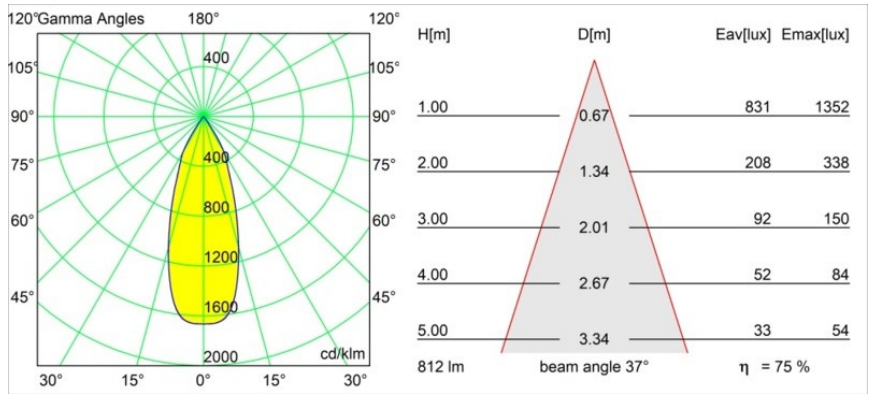

### Specifications

Material	12411214
Tipo de fuente de luz	LED
Tipo de LED	BRIDGELUX V8G8
Tecnología LED	COB LED
CRI	Min. 90
Temperatura del color	2700K
Vida Útil	L80B10 @50.000 horas
Lámpara Incluida	Sí
Número de fuentes de luz	1
Código de flujo CIE	99 100 100 100 76
Binning (SDCM)	2
Dirección de la luz	Directo
Óptica	Reflector
Ángulo de Apertura medido (°)	37,0
Voltaje de entrada	Driver de corriente constante requerido
Clasificación eléctrica	III
Clasificación del IP	20
Clasificación de hilo incandescente (°C)	960
Interio/Exterior	Interior
Aplicación	Techo, Pared
Montaje	Empotrado
Tamaño de corte (mm)	ø70
Profundidad de montaje (mm)	100,0
Distancia al objeto iluminado (m)	0,1
Color principal & Acabado principal	Bronce, Cepillado
Peso bruto (g)	260,0
Corriente de accionamiento (mA)	350      500      700
Min. forward voltage (Vf)	13,2      13,7      14,2
Max. forward voltage (Vf)	15,0      15,4      16,0
Connected load (W)	5,0      7,2      10,6
Flujo luminoso por lámpara (lm)	456      615      813
Eficacia (lm/W)	91      85      77

---

Índice de deslumbramiento	15	16	17
Remark	• 3500K bajo pedido		

---

**TM30 & CRI diagram**

**Light distribution & beam diagram**

Diagrams

**Accesorios Decorativo**

- 12500032** Mask Smart 82 1x Black Structure
- 12500009** Mask Smart 82 1x White Structure
- 12500046** Mask Smart 82 1x Gold Matt
- 12500015** Mask Smart 82 1x Champagne Brushed
- 12500014** Mask Smart 82 1x Bronze Brushed
- 12500043** Mask Smart 82 1x Black Brushed
- 12500016** Mask Smart 82 1x Silver Bronze Brushed