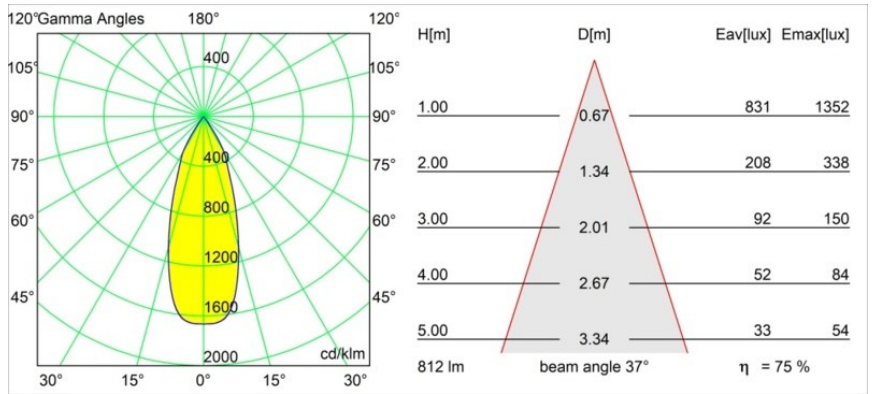

Lichtverteilung und Lichtverteilungskurve