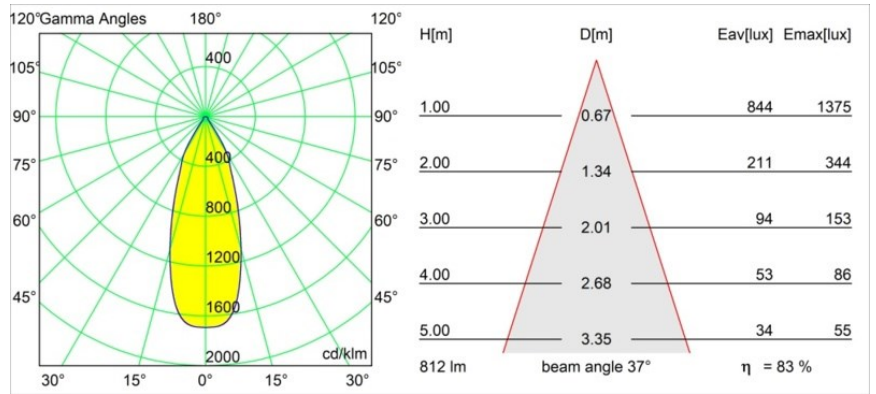

Lichtspreiding & Stralingsdiagram