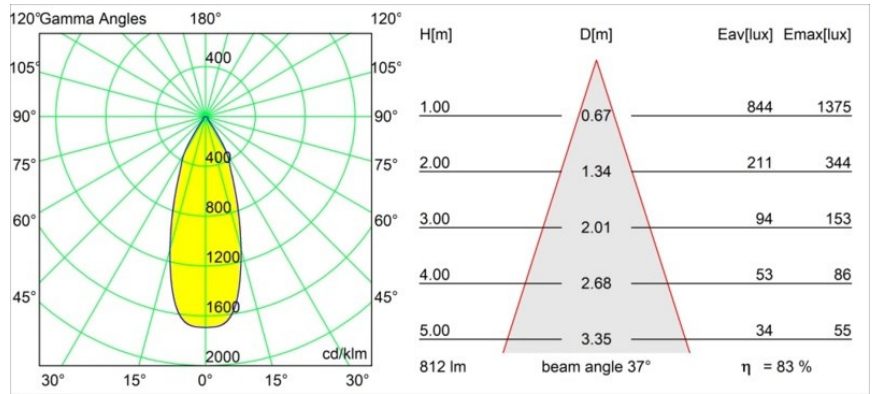

Light distribution & beam diagram