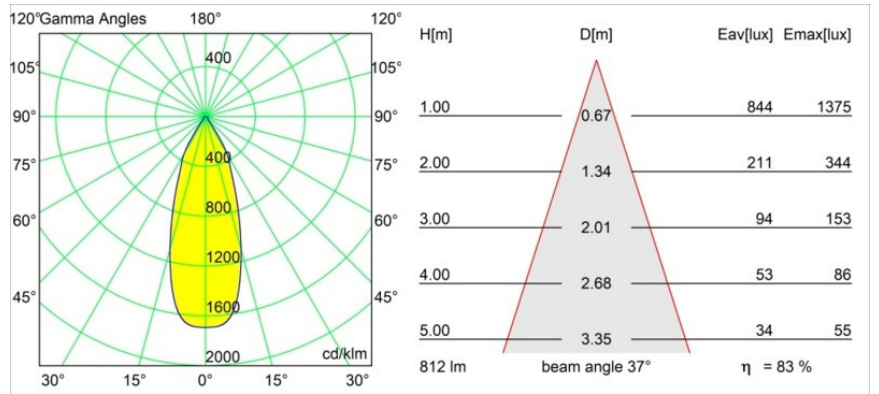

Distribution de Lumière & Schéma de Faisceau