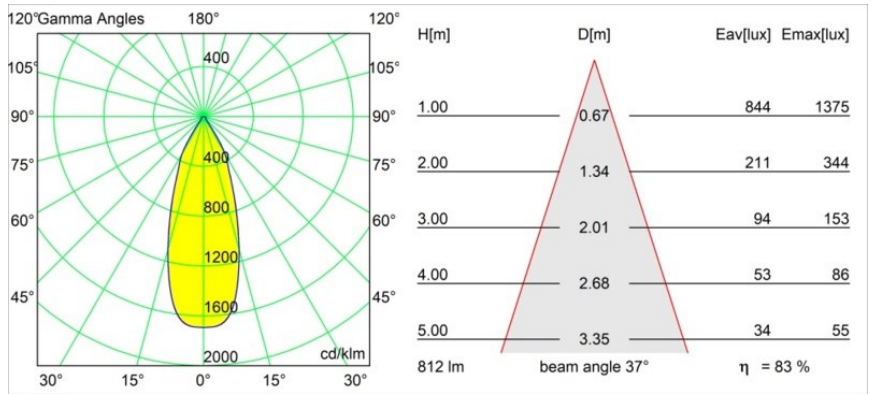

Distribution de Lumière & Schéma de Faisceau