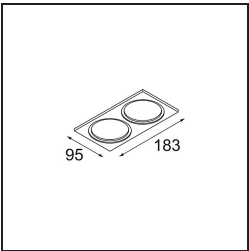

Specifications

Material	12411215
Tipo de fuente de luz	LED
Tipo de LED	BRIDGELUX V8G8
Tecnología LED	COB LED
CRI	Min. 90
Temperatura del color	2700K
Vida Útil	L80B10 @50.000 horas
Lámpara Incluida	Sí
Número de fuentes de luz	1
Código de flujo CIE	93 97 100 100 84
Binning (SDCM)	2
Dirección de la luz	Directo
Óptica	Reflector
Ángulo de Apertura medido (°)	37,0
Voltaje de entrada	Driver de corriente constante requerido
Clasificación eléctrica	III
Clasificación del IP	20
Clasificación de hilo incandescente (°C)	960
Interio/Exterior	Interior
Aplicación	Techo, Pared
Montaje	Empotrado
Tamaño de corte (mm)	ø70
Profundidad de montaje (mm)	100,0
Distancia al objeto iluminado (m)	0,1
Color principal & Acabado principal	Champán, Cepillado
Peso bruto (g)	260,0
Corriente de accionamiento (mA)	350 500 700
Min. forward voltage (Vf)	13,2 13,7 14,2
Max. forward voltage (Vf)	15,0 15,4 16,0
Connected load (W)	5,0 7,2 10,6
Flujo luminoso por lámpara (lm)	503 680 898
Eficacia (lm/W)	101 94 85

Índice de deslumbramiento	20	21	22
Remark	• 3500K bajo pedido		

TM30 & CRI diagram

Light distribution & beam diagram

Diagrams

Accesorios Decorativo

- 12500032** Mask Smart 82 1x Black Structure
- 12500009** Mask Smart 82 1x White Structure
- 12500046** Mask Smart 82 1x Gold Matt
- 12500015** Mask Smart 82 1x Champagne Brushed
- 12500014** Mask Smart 82 1x Bronze Brushed
- 12500043** Mask Smart 82 1x Black Brushed
- 12500016** Mask Smart 82 1x Silver Bronze Brushed