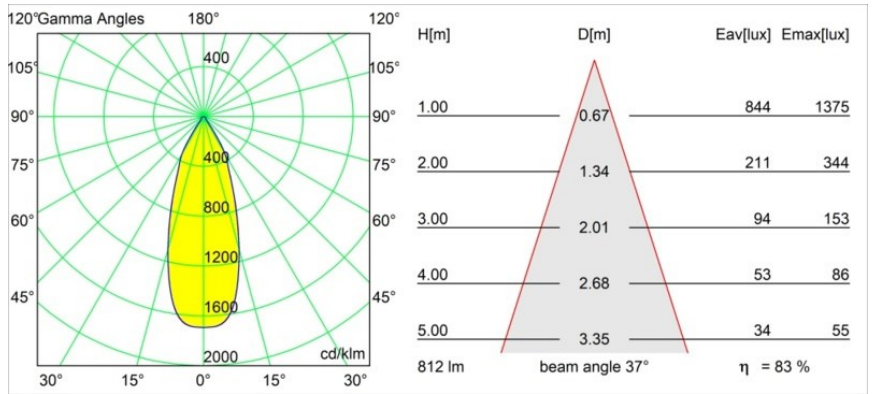

Light distribution & beam diagram