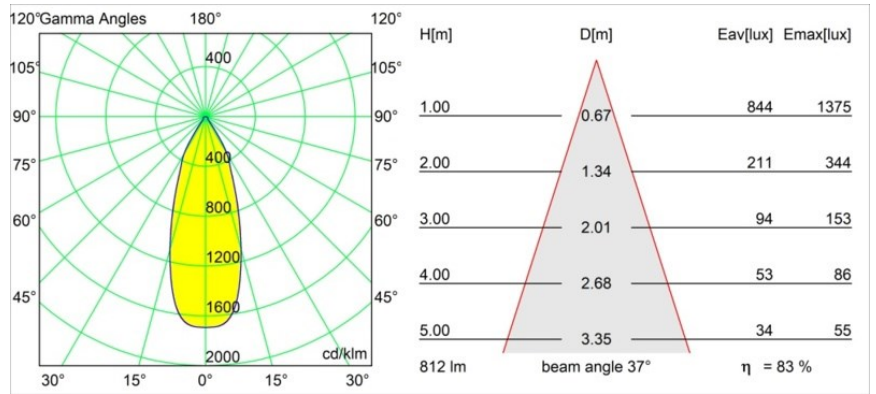

Lichtverteilung und Lichtverteilungskurve