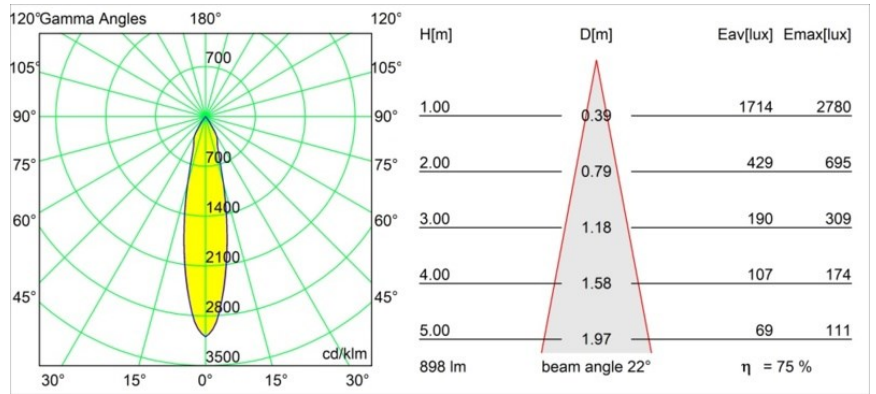

Lichtspreiding & Stralingsdiagram