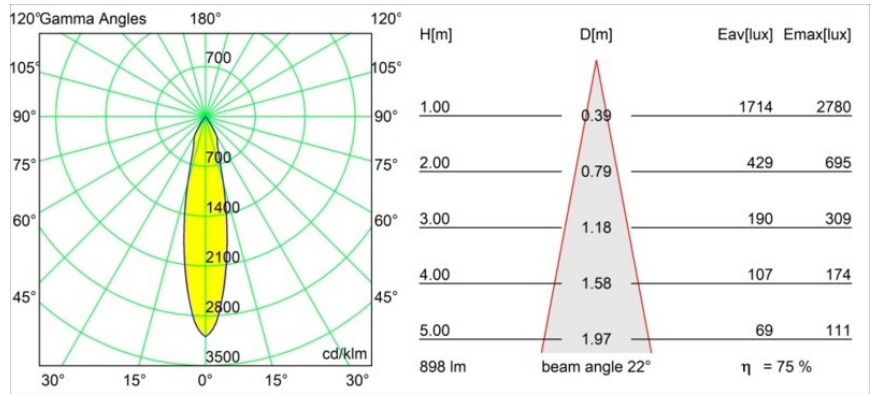

Light distribution & beam diagram