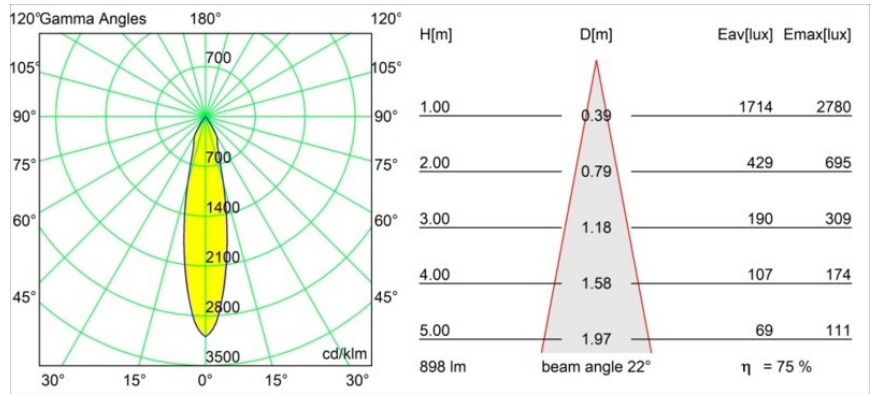

Distribution de Lumière & Schéma de Faisceau