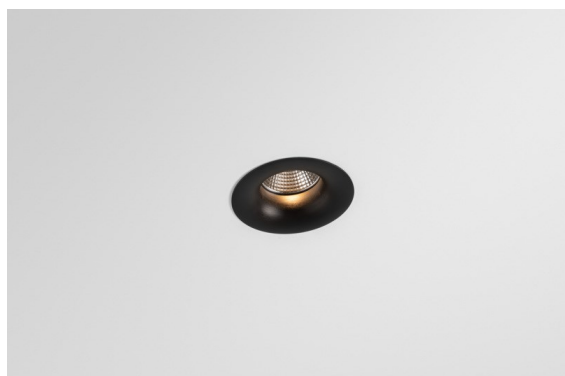

Date
Customer
Project
Type

*Smart Cake Recessed 82 1x LED 4000K Medium DE Black Brushed*

### Specifications

Material	12411143
Tipo de fuente de luz	LED
Tipo de LED	BRIDGELUX V8G8
Tecnología LED	COB LED
CRI	Min. 90
Temperatura del color	4000K
Vida Útil	L80B10 @50.000 horas
Lámpara Incluida	Sí
Número de fuentes de luz	1
Código de flujo CIE	100 100 100 100 75
Binning (SDCM)	2
Dirección de la luz	Directo
Óptica	Reflector
Ángulo de Apertura medido (°)	22,0
Voltaje de entrada	Driver de corriente constante requerido
Clasificación eléctrica	III
Clasificación del IP	20
Clasificación de hilo incandescente (°C)	960
Interio/Exterior	Interior
Aplicación	Techo, Pared
Montaje	Empotrado
Tamaño de corte (mm)	ø70
Profundidad de montaje (mm)	100,0
Distancia al objeto iluminado (m)	0,1
Color principal & Acabado principal	Negro, Cepillado
Peso bruto (g)	260,0
Corriente de accionamiento (mA)	350      500      700
Min. forward voltage (Vf)	13,2      13,7      14,2
Max. forward voltage (Vf)	15,0      15,4      16,0
Connected load (W)	5,0      7,2      10,6
Flujo luminoso por lámpara (lm)	501      677      895
Eficacia (lm/W)	100      94      84

Los 3 diseños originales (Smart Kup, Lotus y Cake) siguen robando los corazones de diseñadores de interiores. Y lo mismo puede decirse de toda la familia Smart. La accesibilidad y extrema versatilidad de Smart son indudablemente ideales para cualquier expresión. Combine a su gusto iluminación de resalte, focos uplight y downlight, luces fijas o ajustables, y una gran diversidad de formas, tamaños, colores y opciones montaje, y obtendrá una instalación muy atractiva.