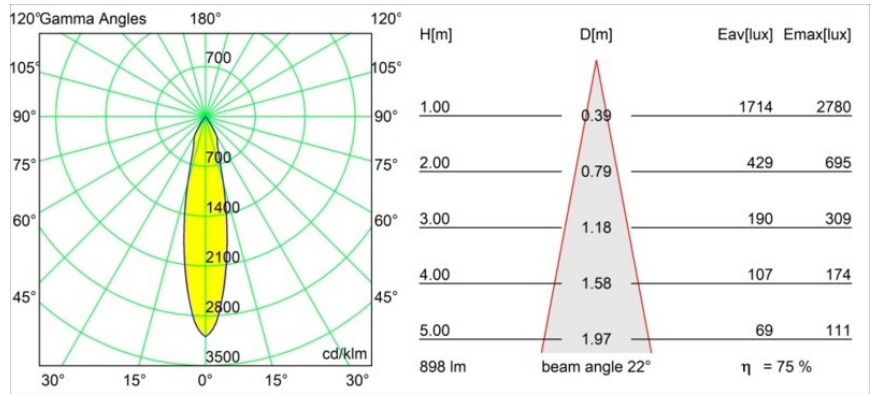

### Specifications

Material	12411143
Tipo de fuente de luz	LED
Tipo de LED	BRIDGELUX V8G8
Tecnología LED	COB LED
CRI	Min. 90
Temperatura del color	4000K
Vida Útil	L80B10 @50.000 horas
Lámpara Incluida	Sí
Número de fuentes de luz	1
Código de flujo CIE	100 100 100 100 75
Binning (SDCM)	2
Dirección de la luz	Directo
Óptica	Reflector
Ángulo de Apertura medido (°)	22,0
Voltaje de entrada	Driver de corriente constante requerido
Clasificación eléctrica	III
Clasificación del IP	20
Clasificación de hilo incandescente (°C)	960
Interio/Exterior	Interior
Aplicación	Techo, Pared
Montaje	Empotrado
Tamaño de corte (mm)	ø70
Profundidad de montaje (mm)	100,0
Distancia al objeto iluminado (m)	0,1
Color principal & Acabado principal	Negro, Cepillado
Peso bruto (g)	260,0
Corriente de accionamiento (mA)	350      500      700
Min. forward voltage (Vf)	13,2      13,7      14,2
Max. forward voltage (Vf)	15,0      15,4      16,0
Connected load (W)	5,0      7,2      10,6
Flujo luminoso por lámpara (lm)	501      677      895
Eficacia (lm/W)	100      94      84

---

Índice de deslumbramiento	14	15	16
Remark	• 3500K bajo pedido		

---

**TM30 & CRI diagram**

**Light distribution & beam diagram**

**Accesorios Decorativo**

- 12500032** Mask Smart 82 1x Black Structure
- 12500009** Mask Smart 82 1x White Structure
- 12500046** Mask Smart 82 1x Gold Matt
- 12500015** Mask Smart 82 1x Champagne Brushed
- 12500014** Mask Smart 82 1x Bronze Brushed
- 12500043** Mask Smart 82 1x Black Brushed
- 12500016** Mask Smart 82 1x Silver Bronze Brushed