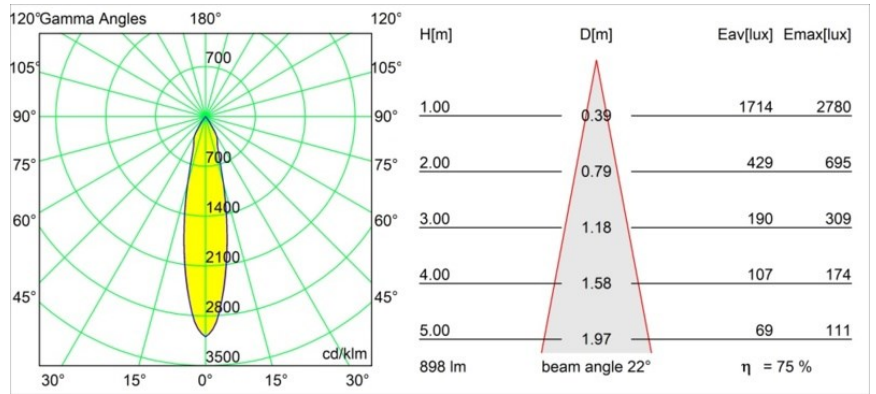

Lichtverteilung und Lichtverteilungskurve