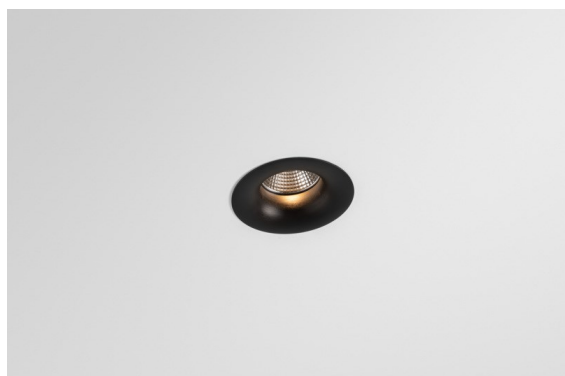

Datum
Kunde
Projekt
Art

Smart Cake Recessed 82 1x LED 4000K Medium DE Black Brushed

Spezifikationen

Material	12411143
Typ der Lichtquelle	LED
LED Typ	BRIDGELUX V8G8
LED-Technologie	COB-LED
CRI	Min. 90
Farbtemperatur	4000K
Lebensdauer	L80 B10 bei 50.000 Stunden
Leuchtmittel enthalten	Ja
Anzahl Lichtquellen	1
CIE-Fluxcode	100 100 100 100 75
Binning (SDCM)	2
Lichtrichtung	Abwärts
Optik	Reflektor
Gemessene Abstrahlwinkel (°)	22,0
Eingangsspannung	Konstantstrom-Treiber erforderlich
Schutzklasse	III
Schutzart	20
Glühdrahtprüfung (°C)	960
Innen/Außen	Innen
Anwendung	Decke, Wand
Montage	Einbau
Ausschnittgröße (mm)	ø70
Einbautiefe (mm)	100,0
Abstand zum beleuchteten Objekt (m)	0,1
Primärfarbe & Primäres Finish	Schwarz, Gebürstet
Bruttogewicht (g)	260,0
Antriebsstrom (mA)	350 500 700
Min. forward voltage (Vf)	13,2 13,7 14,2
Max. forward voltage (Vf)	15,0 15,4 16,0
Connected load (W)	5,0 7,2 10,6
Lichtstrom pro Lampe (lm)	501 677 895
Effizienz (lm/W)	100 94 84
UGR	14 15 16
Bemerkung	• 3500K auf Anfrage

Die 3 ursprünglichen Designs, Smart Kup, Lotis und Cake, stehen nach wie vor die Herzen der Innendesigner. Und dies gilt für die gesamte Smart-Produktfamilie. Die Zugänglichkeit und extreme Vielseitigkeit der Smart sind unschlagbare Argumente für jedes Design. Mischen und kombinieren Sie Akzentbeleuchtung, aufwärts und abwärts gerichtetes Licht, fest oder verstellbar, ein Mosaik von Designs, Formen, Größen, Farben und Montageoptionen – und schaffen Sie eine spielerische Installation.

Spezifikationen

TM30 & CRI Diagramm

Lichtverteilung und Lichtverteilungskurve

Diagramm

Dekorative Zubehör

- 12500032** Mask Smart 82 1x Black Structure
- 12500009** Mask Smart 82 1x White Structure
- 12500046** Mask Smart 82 1x Gold Matt
- 12500015** Mask Smart 82 1x Champagne Brushed
- 12500014** Mask Smart 82 1x Bronze Brushed
- 12500043** Mask Smart 82 1x Black Brushed
- 12500016** Mask Smart 82 1x Silver Bronze Brushed